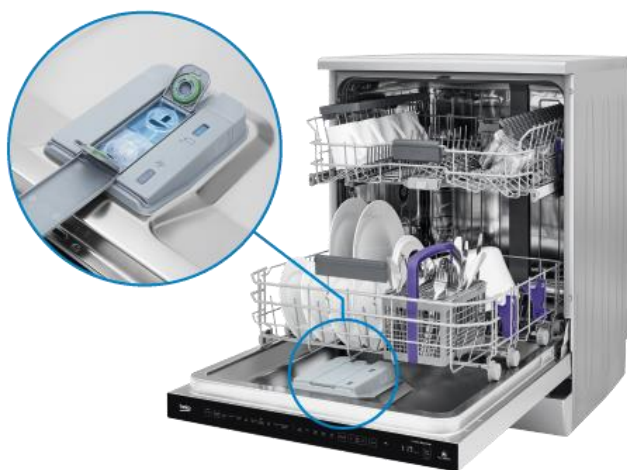

BDFS26040XA

- **HygieneIntense** – odstraní 99,9% bakterií a virů
 - **AutoDosing** automatické dávkování mycího prostředku
 - **AquaIntense** – speciální rameno pro intenzivní mytí
 - **Automatické otevření dveří** po umytí pro dokonalé sušení
 - **ProSmart** invertorový motor s 10letou zárukou
-
- Energetická třída: **C**
 - Spotřeba el. energie: 59 kWh/100cyklů
 - Spotřeba vody: 8,9 l
 - Hlučnost: **44** dB
 - Počet sad nádobí: **10**
 - VxŠxH: 85 x 45 x 60cm
 - Barva: Pearl Inox
-
- **6 programů: Auto program, Intensive70, Eco50, Delicate40, Quick & Shine, Mini30**
 - 6 teplot
 - **HygieneIntense, AutoDosing, TimeDelay, AquaIntense**
 - DirectAccess ovládání s displejem
 - Odložený start 0,5 – 24 hod
 - mechanický Glass Care systém na ochranu skla
 - 3 sprchovací úrovně
 - Výškově nastavitelný horní koš Acrobat se 3 polohami
 - **Příborová přihrádka**
 - **Vnitřní osvětlení**
 - Senzor čistoty vody

- Stockcode: 7638702635
- EAN: 8690842473579

detaily produktu na dalších stranách

BDFS26040XA

HygieneIntense funkce

- Silou páry a upraveným programem s vyšší teplotou zajistí odstranění 99,9% bakterií a virů
- Certifikováno Hochschule Rhein-Waal

AutoDosing

- Automatické dávkování mycího prostředku šetří čas i peníze. Stačí doplnit jednou za měsíc a vše ostatní už pořeší myčka sama.

AquaIntense

- Speciální rameno pro intenzivní mytí i hůře přístupných míst

60cm myčka Beyond s HygieneIntense, AutoDosing a AquaIntense

BDFS26130XA

AutoDoor open

- Automatické otevření dveří po umytí pro lepší sušení