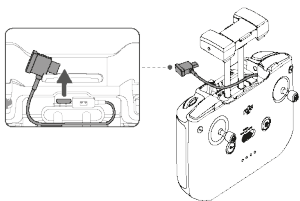

Pred prvým použitím Inteligentnú letovú batériu nabíte a aktivujte.

4

5

6

Kontrola stavu nabitia batérie: stlačte raz.
Zapnutie/vypnutie: stlačte a potom stlačte a podržte.

7

Režim 2

<https://www.dji.com/mini-3/downloads>