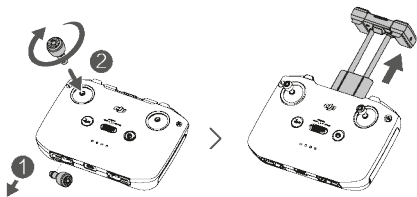

dji MINI 3

Stručný sprievodca

v1.0

1

<https://s.dji.com/guide43>

2

3

Pre aktiváciu nabíte

Pred prvým použitím Inteligentnú letovú batériu nabíte a aktivujte.

4

5

6

Kontrola stavu nabitia batérie: stlačte raz.
Zapnutie/vypnutie: stlačte a potom stlačte a podržte.

7

Režim 2

<https://www.dji.com/mini-3/downloads>