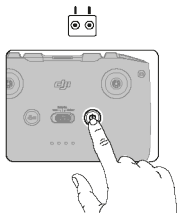

Pred prvým použitím Inteligentnú letovú batériu nabíte a aktivujte.

4

5

6

Kontrola stavu nabitia batérie: stlačte raz.
Zapnutie/vypnutie: stlačte a potom stlačte a podržte.

7

Režim 2

<https://www.dji.com/mini-3/downloads>