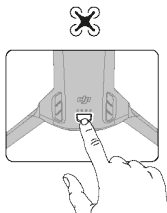

Pred prvým použitím Inteligentnú letovú batériu nabíte a aktivujte.

4

5

6

Kontrola stavu nabitia batérie: stlačte raz.
Zapnutie/vypnutie: stlačte a potom stlačte a podržte.

7

Režim 2

<https://www.dji.com/mini-3/downloads>