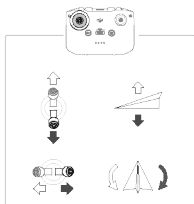

Pred prvým použitím Inteligentnú letovú batériu nabíte a aktivujte.

4

5

6

Kontrola stavu nabitia batérie: stlačte raz.
Zapnutie/vypnutie: stlačte a potom stlačte a podržte.

7

Režim 2

<https://www.dji.com/mini-3/downloads>