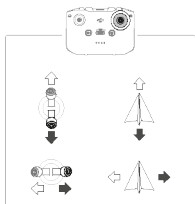

Pred prvým použitím Inteligentnú letovú batériu nabíte a aktivujte.

4

5

6

Kontrola stavu nabitia batérie: stlačte raz.
Zapnutie/vypnutie: stlačte a potom stlačte a podržte.

7

Režim 2

<https://www.dji.com/mini-3/downloads>