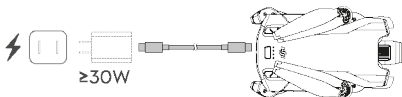

Pred prvým použitím Inteligentnú letovú batériu nabíte a aktivujte.

4

5

6

Kontrola stavu nabitia batérie: stlačte raz.
Zapnutie/vypnutie: stlačte a potom stlačte a podržte.

7

Režim 2

<https://www.dji.com/mini-3/downloads>