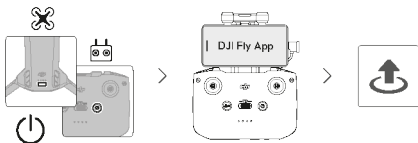

Pred prvým použitím Inteligentnú letovú batériu nabíte a aktivujte.

4

5

6

Kontrola stavu nabitia batérie: stlačte raz.
Zapnutie/vypnutie: stlačte a potom stlačte a podržte.

7

Režim 2

<https://www.dji.com/mini-3/downloads>