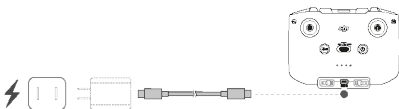

dji MINI 3

Stručný sprievodca

v1.0

1

<https://s.dji.com/guide43>

2

3

Pre aktiváciu nabíte

Pred prvým použitím Inteligentnú letovú batériu nabíte a aktivujte.

4

5

6

Kontrola stavu nabitia batérie: stlačte raz.
Zapnutie/vypnutie: stlačte a potom stlačte a podržte.

7

Režim 2

<https://www.dji.com/mini-3/downloads>