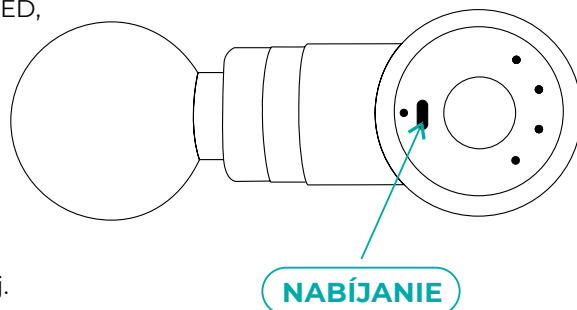

NABÍJANIE

9

- Pred prvým použitím batériu úplne nabite približne na 4 hodiny.
- Pripojte DC adaptér (5V/1A) k nabíjacímu portu a pripojte kábel nabíjačky do zásuvky.
- Po pripojení adaptéra začne na zariadení blikať zelená kontrolka LED, ktorá signalizuje aktívne nabíjanie.
- Plné nabitie je indikované, keď zelená LED prestane blikať a začne svietiť trvalo.
- Batériu je možné kedykoľvek dobiť na ľubovoľnej úrovni nabitia.
- Neodporúča sa úplne vybiť batériu. Úplné vybitie batérie výrazne skraca jej životnosť.
- Vybíjanie batérie je signalizované rýchlejším blikaním zelenej LED počas prevádzky a skrátením času prevádzky z 10 minút na menej.
- Priemerná výdrž batérie je až 4 hodiny pri rýchlosti prvého stupňa. Pri používaní vyšších rýchlostí sa znižuje výdrž batérie.

RADY

Zariadenie by malo byť plne nabité, aj keď sa nepoužíva. To pomáha predĺžiť životnosť batérie zariadenia. Batéria vydrží na plné nabitie približne 2 roky. Odporúčame však kontrolovať batériu každých šesť mesiacov a v prípade potreby ju dobiť do plnej kapacity.