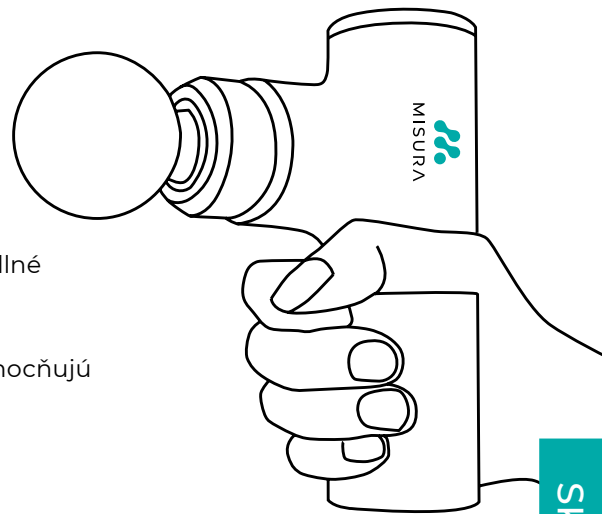

VÝHODY

4

Moderný čistý dizajn v tvare T

Tenká, inovatívna a ergonomická protišmyková rukoväť umožňuje pohodlné uchopenie a jednoduchú manipuláciu so zariadením.

Atraktívnosť výrobku podčiarkuje vysokokvalitný kovový dizajn, ktorý umocňuje čisté línie v tvare písmena T.

Veľká sila priamo do hĺbky tela

Vďaka presnému vnútornému vyváženiu má MISURA MB3 výkon až 2800 otáčok za minútu pri veľmi nízkej spotrebe energie. Tento silný zdroj energie zasahuje svalové skupiny až do hĺbky 6 mm. Rýchlo rozpúšťa kyselinu mliečnu, ktorá vzniká pri fyzickej námahe, napína každú svalovú bunku a prináša úľavu hlboko do celého tela.

SK