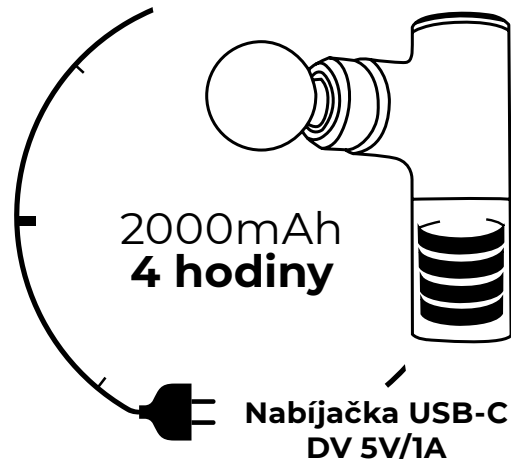

Dlhšia výdrž batérie. Funkcie powerbanky pre váš mobilný telefón

Masážny prístroj MISURA MB3 je vybavený lítiovou batériou s kapacitou 2000 mAh na uchovávanie energie s výdržou až 4 hodiny. Úplné nabitie batérie trvá približne 3 hodiny. Vďaka jedinečnej konštrukčnej technológii dosahuje zariadenie vysoký výkon pri minimálnej spotrebe energie.

Masážny prístroj MISURA MB3 možno nabíjať pomocou bežného telefónneho adaptéra USB-C alebo adaptéra **DV 5V/1A** (nie je súčasťou dodávky). Okrem toho možno zariadenie používať ako powerbanku na nabíjanie mobilných telefónov (táto funkcia sa nevzťahuje na produkty Apple).

VAROVANIE: Vždy používajte adaptér s maximálnym výstupným prúdom 1A! V opačnom prípade môže dôjsť k zničeniu zariadenia.

Vďaka tejto jedinečnej funkcii je MISURA MB3 ideálnym zariadením na cesty.

Funkcia inteligentného vypnutia

Doba používania masážneho prístroja sa líši podľa jednotlivých častí tela. Aby sa zabránilo príliš dlhému času masáže jednej časti tela a možnému poškodeniu svalov a kostí, je masážny prístroj vybavený funkciou inteligentného vypnutia. Po 10 minútach nepretržitého používania sa automaticky zastaví. To chráni vaše telo a predĺžiť životnosť stroja.