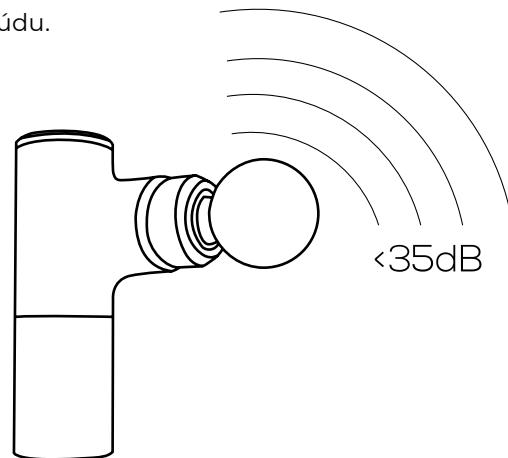

Štvorstupňová frekvenčná konverzia a technológia inteligentného snímača tlaku

Zariadenie je vedecky navrhnuté s ohľadom na špecifické potreby používateľa. Variabilná štvorstupňová frekvenčná konverzia a inteligentný vibračný režim snímania tlaku sa dokonale prispôbujú individuálnym potrebám používateľov. Či už ide o každodennú, upokojujúcu a relaxačnú masáž, alebo o profesionálnu starostlivosť, ktorá si vyžaduje hlbokú a intenzívnu masáž, vždy nájdete tú správnu amplitúdu.

Tichý prevádzkový režim. Vychutnajte si chvíľu relaxu

Špičkový bezkartáčový motor je vybavený novou generáciou technológie redukcie hluku, ktorá reguluje hluk na úroveň iba 35 decibelov. To zaručuje tichú prevádzku všade tam, kde sa rozhodnete stroj používať. Či už v telocvični, šatni alebo napríklad v tichu kancelárie či domova. V tichu nechajte únavu opadnúť a doprajte svojmu telu a mysli uvoľnenie a pokojnú relaxáciu.