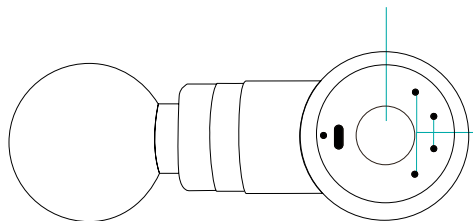

PREPÍNATEĽNÁ ÚROVEŇ RÝCHLOSTI

Po zapnutí masážneho prístroja možno krátkym stlačením tlačidla zapnutia/vypnutia prepínať úroveň rýchlosti..

SMART MODE (inteligentná technológia snímania tlaku)

1. stupeň rýchlosti s jedným svetelným indikátorom, štartovacia rýchlosť je 1 200 ot/min, masážna rýchlosť je 1 500 ot/min.
2. prevodový stupeň s dvoma kontrolkami, otáčky pri rozjazde sú 1 200 ot/min, masážne otáčky sú 2 200 ot/min.
3. prevodový stupeň s tromi kontrolkami, otáčky pri rozjazde sú 1 200 ot/min, masážne otáčky sú 2 800 ot/min.
4. prevodový stupeň so štyrmi kontrolkami, štartovacia rýchlosť je 1 200 ot/min, masážna rýchlosť sa reguluje podľa tlaku v rozsahu 1 500, 2 200 až 2 800 ot/min. S touto prevodovkou môžete využívať rýchlosť 1., 2. a 3. prevodového stupňa a nemusíte prepínať jeden po druhom, je to veľmi pohodlné.

Po cykle 1., 2., 3. a 4. prevodového stupňa preradíte na prevodový stupeň 0. V tomto čase je k dispozícii len funkcia napájania, vibrácie nie sú k dispozícii.

Krátkym stlačením prepnete prepínač a nastavenie frekvencie

Indikátor batérie a štyri nastavenia rýchlosti