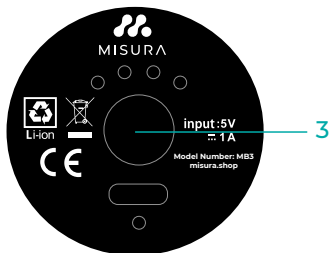

PARAMETRE

2

1. Odnímateľné, vymeniteľné hlavy. Odstránenie silným ťahom
2. Vysokorýchlostný bezkartáčový motor
3. Tlačidlo zapnutia/vypnutia
4. Indikátor stavu batérie (modrý)
5. LED indikátor úrovne frekvencie (modrý)
6. Port USB na nabíjanie – DV 5V/1A

Názov produktu	Masážny prístroj MB3
Batéria	Li-ion 2 000 mAh
Pracovný čas	3–4 hodiny
Čas nabíjania	4 hodiny
Otáčky	1 200–2 800 ot./min
Úrovne	4 rýchlosti
Impulzy/úder	6 mm
Hmotnosť	450 g / 800 g
Rozmery	14,5 × 9 × 4,5 cm