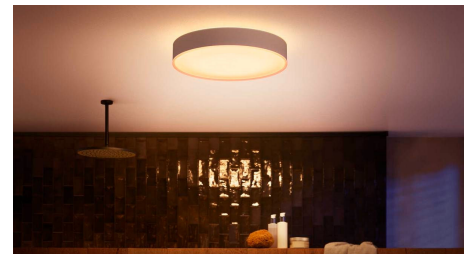

Voděodolné chytré světlo do koupelny (IP44)

Chytrá koupelňová světla Philips Hue byla důkladně testována s ohledem na odolnost proti vodě, takže se skvěle hodí k osvětlení prostředí, kde je vlhko. Každé koupelňové světlo splňuje požadavky stupně krytí IP44.