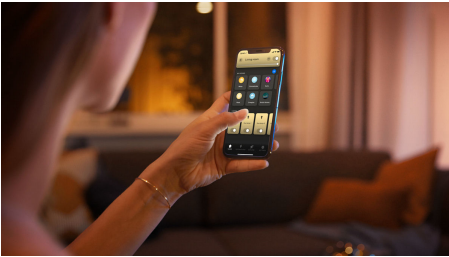

Jednoduše chytré osvětlení

Velké stropní svítidlo Devere v bílé barvě se silným teplým i studeným bílým světlem je ideální pro koupelny. Posvítí vám jasně při péči o pleť i přípravě na práci nebo tlumeně při relaxační koupeli.

Snadné a chytré osvětlení

- Ovládejte aplikací Bluetooth až 10 světel
- Hue Bridge vám přinese kompletní nabídku funkcí pro chytré osvětlení
- Nastavte si hands-free hlasové ovládání
- Optimalizovaná světelná schémata pro denní aktivitu
- Vytvořte si atmosféru s chytrým bílým osvětlením v teplých i studených odstínech
- Voděodolné chytré světlo do koupelny (IP44)
- Jednoduché stmívání bez nutnosti dalšího nastavování

Přednosti

Ovládejte aplikací Bluetooth až 10 světel

Aplikace Hue Bluetooth vám umožňuje ovládat chytré osvětlení Hue v jedné místnosti u vás doma. Můžete přidat až deset chytrých světel a ovládat je jednoduchým stisknutím tlačítka na vašem mobilním zařízení.

Hue Bridge vám přinese kompletní nabídku funkcí pro chytré osvětlení

Pořídte si ke svým chytrým světélům Hue Bridge (prodává se samostatně). Vychutnejte si kompletní nabídku funkcí řady Philips Hue. Hue Bridge vám umožní přidat až 50 chytrých světel, která můžete u sebe doma ovládat. Pokud chcete celou konfiguraci chytrého domácího osvětlení automatizovat, vytvořte si rutiny. Ovládejte světla, i když právě nejste doma, a pořídte si k nim i další příslušenství, jako jsou senzory pohybu nebo chytré spínače.