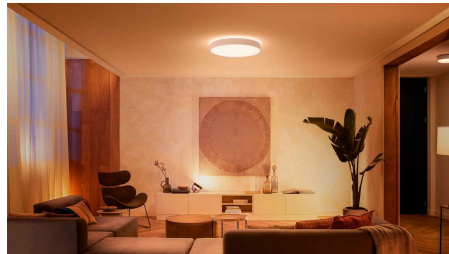

Vytvořte si tu správnou atmosféru s teplým nebo studeným bílým světlem

Vyberte si z více než 50 000 odstínů teplého nebo studeného bílého světla a navodte si v domácnosti dokonalou atmosféru pro každou aktivitu a denní dobu. Ráno si můžete rozsvítit jasné bílé světlo, které vám dodá energii a čilost, a večer zase můžete odpočívat při tlumené zlatavé záři.