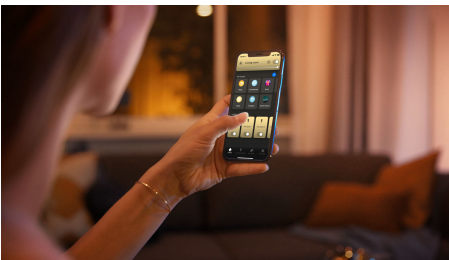

Ovládanie až 10 svetiel súčasne pomocou aplikácie Bluetooth

Aplikácia Hue Bluetooth vám umožní hlasom ovládať inteligentné svietidlá Hue v jednej miestnosti v domácnosti. Môžete pridať až 10 inteligentných svietidiel a ovládať ich jedným ťuknutím na tlačidlo v mobilnom zariadení.