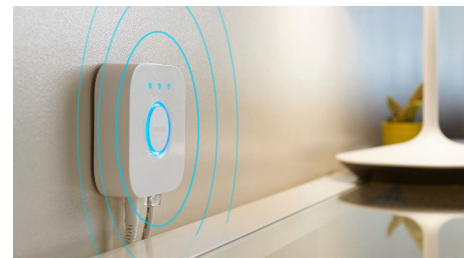

Hue Bridge vám sprístupní kompletnú ponuku funkcií inteligentného osvetlenia

Svoje inteligentné osvetlenia doplňte zariadením Hue Bridge (predáva sa samostatne) a vychutnajte si kompletnú ponuku funkcií radu Philips Hue. Zariadenie Hue Bridge vám umožní pridať až 50 inteligentných svietidiel, ktoré môžete ovládať v celej domácnosti. Ak chcete celú konfiguráciu inteligentného domáceho osvetlenia zautomatizovať, vytvorte si rutinné postupy. Svietidlá ovládajte, aj keď práve nie ste doma, a dokúpte si k nim aj ďalšie príslušenstvo, akým sú snímače pohybu alebo inteligentné spínače.