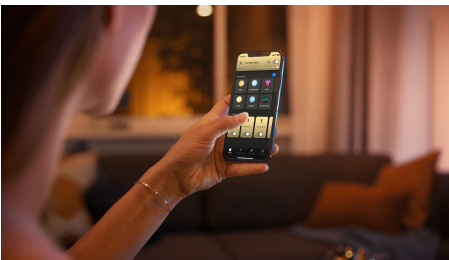

Jednoduché inteligentné osvetlenie

Jedinečné čierne stropné svietidlo Philips Hue White ambiance Fair vyžaruje teplé i chladné biele svetlo nahor aj nadol, pričom ponúka aj svetelné recepty. Umožňuje priame ovládanie priloženým stmievačom Hue dimmer switch alebo pomocou funkcie Bluetooth. Ak chcete získať ďalšie funkcie inteligentného osvetlenia, pripojte svietidlo k zariadeniu Hue Bridge.

Pohodlné stmelenie

- Spárovanie s bezdrôtovým stmievačom na zaistenie jednoduchého bezdrôtového ovládania

Jednoduché inteligentné osvetlenie

- Ovládanie až 10 svetiel súčasne pomocou aplikácie Bluetooth
- Ovládanie osvetlenia hlasom*
- Navodte si tú správnu atmosféru osvetlením s teplým až studeným bielym svetlom
- Získajte dokonalé svetelné recepty pre svoje denné aktivity
- Hue Bridge vám sprístupní kompletnú ponuku funkcií inteligentného osvetlenia

Hlavné prvky

Stmievanie bez potreby inštalácie

Ovládajte svoje svietidlá Philips Hue priamo pomocou bezdrôtového stmievača. Môžete zapínať a vypínať svietidlá, prepínať medzi štyrmi odlišnými svetelnými receptami a stlmiť svetlo na správnu úroveň jas. Inštalácia je rýchla, jednoduchá a bezproblémová. Stačí stmievač spárovať so svietidlom a umiestniť ho kdekoľvek v domácnosti. Skutočne je to také jednoduché.

Ovládanie až 10 svetiel súčasne pomocou aplikácie Bluetooth

Aplikácia Hue Bluetooth vám umožní hlasom ovládať inteligentné svietidlá Hue v jednej miestnosti v domácnosti. Môžete pridať až 10 inteligentných svietidiel a ovládať ich jedným ťuknutím na tlačidlo v mobilnom zariadení.