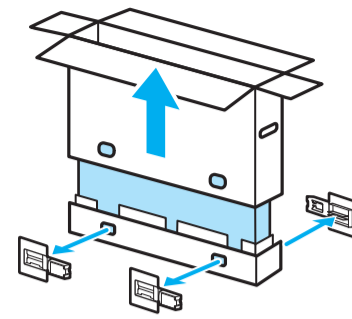

Setup Guide

Название продукта: Телевизор
Назва виробу: Телевизор

GB	Setup Guide	DK	Installationsvejledning	BG	Ръководство за настройка
FR	Guide d'installation	FI	Asetusopas	GR	Οδηγός εγκατάστασης
ES	Guía de configuración	NO	Innstillingsveiledning	TR	Kurulum Kılavuzu
NL	Installatiehandleiding	PL	Przewodnik ustawień	RU	Руководство по установке
DE	Einrichtungshandbuch	CZ	Průvodce nastavením	UA	Посібник із налаштування
PT	Guia de configuração	SK	Spríevodca nastavením	AR	دليل الإعداد
IT	Guida di installazione	HU	Beállítás útmutató		
SE	Startguide	RO	Ghid de configurare		