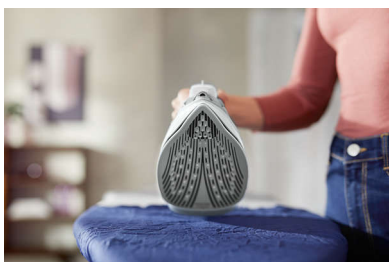

PHILIPS

Naparovacia žehlička
Výkon 2400 W Kontinuálny výstup pary 40 g/min, Zosilnená para 160 g, SteamGlide Plus

DST5010/10

Hlavné prvky

2 400 W na rýchle zahriatie

Poskytuje rýchle zahriatie a vysoký výkon.

Žehliaca plocha SteamGlide Plus

Naša špeciálna žehliaca plocha SteamGlide Plus sa hladko kĺže po akejkoľvek tkanine. Takisto je nelepivá, odolná voči poškrabaniu a ľahko sa čistí.

Už žiadne nečistoty po kvapkách

Náš systém zastavenia odkvapkávania umožňuje bezpečné žehlenie jemných tkanín pri nízkych teplotách. Nemusíte sa obávať, že kvapky vody spôsobia škvrny.

Kontinuálna para až do 40g/min

Silný a stály výstup pary na rýchlejšie odstránenie pokrčenia.