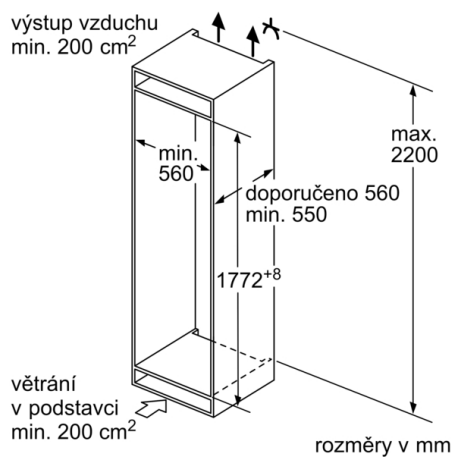

Hloubka: 548 mm

Požadovaná velikost otvoru pro instalaci (v x š x h): 1775.0 x 560 x 550 mm

Hmotnost netto: 51,3 kg

Jištění: 10 A

Závěs dveří: Vpravo, volitelný

Napětí: 220-240 V

Frekvence: 50 Hz

Aprobační certifikáty: CE, VDE

Rozměry

- rozměry spotřebiče (V x Š x H) : 177.2 cm x 54.1 cm x 54.8 cm
- rozměry niky (V x Š x H): 177.5 cm x 56.0 cm x 55.0 cm

Technické informace

- závěs dveří vpravo, volitelný
- napětí: 220 - 240 V

Příslušenství

- zásobník na vejce
- 1 x miska na led

Specifika

Prostředí a bezpečnost

Instalace

- integrovatelné, pojezdy
- jednoduchá instalace

Všeobecné informace

- Součet objemu mrazicích přihrádek s 4*: 84 l

**Serie | 4, Vestavná chladnička s mrazákem
dole, 177.2 x 54.1 cm, sliding hinge
KIV86VSE0**

rozměry v mm

Uvedené rozměry dvířek nábytku platí pro polodrážku dvířek 4 mm.

rozměry v mm