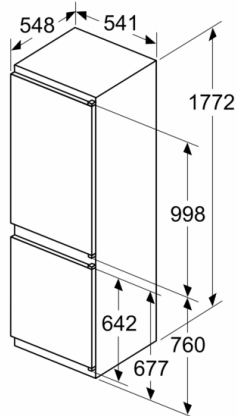

Hloubka: 548 mm

Požadovaná velikost otvoru pro instalaci (v x š x h): 1775.0 x 560 x 550 mm

Hmotnost netto: 51,3 kg

Jištění: 10 A

Závěs dveří: Vpravo, volitelný

Napětí: 220-240 V

Frekvence: 50 Hz

Aprobační certifikáty: CE, VDE

Rozměry

- rozměry spotřebiče (V x Š x H) : 177.2 cm x 54.1 cm x 54.8 cm
- rozměry niky (V x Š x H): 177.5 cm x 56.0 cm x 55.0 cm

Technické informace

- závěs dveří vpravo, volitelný
- napětí: 220 - 240 V

Příslušenství

- zásobník na vejce
- 1 x miska na led

Specifika

Prostředí a bezpečnost

Instalace

- integrovatelné, pojezdy
- jednoduchá instalace

Všeobecné informace

- Součet objemu mrazicích přihrádek s 4*: 84 l

**Serie | 4, Vestavná chladnička s mrazákem
dole, 177.2 x 54.1 cm, sliding hinge
KIV86VSE0**

rozměry v mm

Uvedené rozměry dvířek nábytku platí pro polodrážku dvířek 4 mm.

rozměry v mm