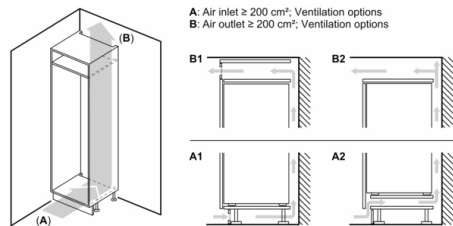

Rozměry

- rozměry spotřebiče (V x Š x H) : 177.2 cm x 54.1 cm x 54.8 cm
- rozměry niky (V x Š x H): 177.5 cm x 56.0 cm x 55.0 cm

Technické informace

- závěs dveří vpravo, volitelný
- napětí: 220 - 240 V

Příslušenství

- zásobník na vejce
- 1 x miska na led

Specifika

Prostředí a bezpečnost

Instalace

- integrovatelné, pojezdy
- jednoduchá instalace

Všeobecné informace

- Součet objemu mrazicích přihrádek s 4*: 84 l

**Serie | 4, Vestavná chladnička s mrazákem
dole, 177.2 x 54.1 cm, sliding hinge
KIV86VSE0**

rozměry v mm

Uvedené rozměry dvířek nábytku platí pro polodrážku dvířek 4 mm.

rozměry v mm