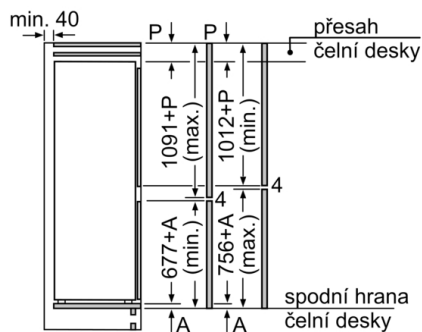

Hloubka: 548 mm

Požadovaná velikost otvoru pro instalaci (v x š x h): 1775.0 x 560 x 550 mm

Hmotnost netto: 51,3 kg

Jištění: 10 A

Závěs dveří: Vpravo, volitelný

Napětí: 220-240 V

Frekvence: 50 Hz

Aprobační certifikáty: CE, VDE

Rozměry

- rozměry spotřebiče (V x Š x H) : 177.2 cm x 54.1 cm x 54.8 cm
- rozměry niky (V x Š x H): 177.5 cm x 56.0 cm x 55.0 cm

Technické informace

- závěs dveří vpravo, volitelný
- napětí: 220 - 240 V

Příslušenství

- zásobník na vejce
- 1 x miska na led

Specifika

Prostředí a bezpečnost

Instalace

- integrovatelné, pojezdy
- jednoduchá instalace

Všeobecné informace

- Součet objemu mrazicích přihrádek s 4*: 84 l

**Serie | 4, Vestavná chladnička s mrazákem
dole, 177.2 x 54.1 cm, sliding hinge
KIV86VSE0**

rozměry v mm

Uvedené rozměry dvířek nábytku platí pro polodrážku dvířek 4 mm.

rozměry v mm