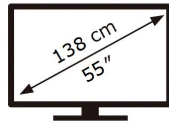

ENERGY

SAMSUNG

QE55Q75TAT

132 kWh/1000h

ABCDEF **G**

136 kWh/1000h

3840 px

2160 px