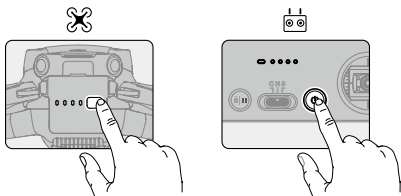

5

6

Kontrola stavu batérie: stlačte raz.

Zapnutie/vypnutie: stlačte a potom stlačte a podržte.

7

Režim 2

Altitude Zone (120m) | Fly Spots

Aplikácia DJI Fly