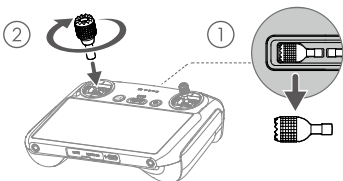

5

6

Kontrola stavu batérie: stlačte raz.

Zapnutie/vypnutie: stlačte a potom stlačte a podržte.

7

Režim 2

Altitude Zone (120m) | Fly Spots

Aplikácia DJI Fly