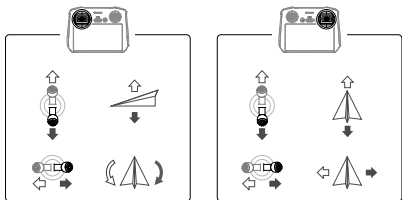

5

6

Kontrola stavu batérie: stlačte raz.

Zapnutie/vypnutie: stlačte a potom stlačte a podržte.

7

Režim 2

Altitude Zone (120m) | Fly Spots

Aplikácia DJI Fly