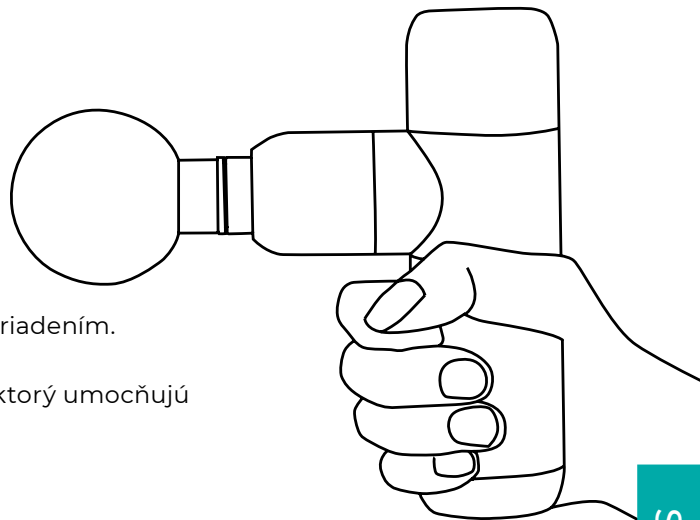

VÝHODY

4

Moderný čistý dizajn v tvare T

Tenká, inovatívna a ergonomická protišmyková rukoväť umožňuje pohodlné uchopenie a jednoduchú manipuláciu so zariadením.

Atraktívnosť výrobku podčiarkuje vysokokvalitný kovový dizajn, ktorý umocňujú čisté línie v tvare písmena T.

Veľká sila priamo do hĺbky tela

Vďaka presnému vnútornému vyváženiu má MISURA MB4 výkon až 2800 otáčok za minútu pri veľmi nízkej spotrebe energie. Tento silný zdroj energie zasahuje svalové skupiny až do hĺbky 6 mm. Rýchlo rozpúšťa kyselinu mliečnu, ktorá vzniká pri fyzickej námahe, napína každú svalovú bunku a prináša úľavu hlboko do celého tela.

SK