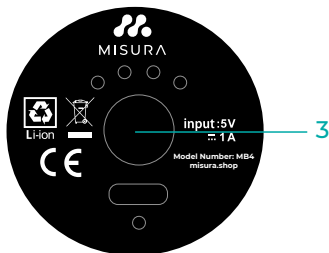

PARAMETRE

2

1. Odnímateľné, vymeniteľné hlavy. Odstránenie silným ťahom
2. Vysokorýchlostný bezkartáčový motor
3. Tlačidlo zapnutia/vypnutia
4. Indikátor stavu batérie (modrý)
5. LED indikátor úrovne frekvencie (modrý)
6. Port USB na nabíjanie – DV 5V/1A

Názov produktu	Masážny prístroj MB4
Batéria	Li-ion 2 000 mAh
Pracovný čas	3–4 hodiny
Čas nabíjania	4 hodiny
Otáčky	1200–2800 ot./min
Úroveň	4 rýchlosti
Impulzy/úder	6 mm
Hmotnosť	495g / 800g
Rozmery	14,5 × 9 × 4,5 cm