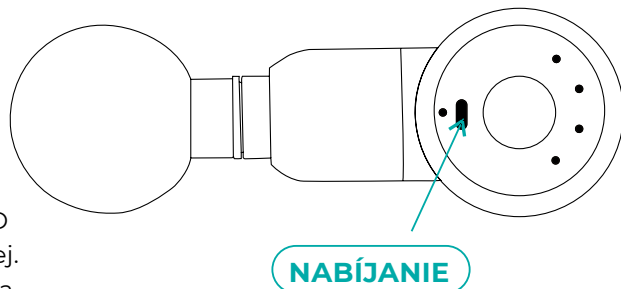

NABÍJANIE

9

- Pred prvým použitím batériu úplne nabite približne na 4 hodiny.
- Pripojte DC adaptér (5V/1A) k nabíjacímu portu a pripojte kábel nabíjačky do zásuvky.
- Po pripojení adaptéra začne na zariadení blikať zelená kontrolka LED, ktorá signalizuje aktívne nabíjanie.
- Plné nabitie je indikované, keď zelená LED prestane blikať a začne svietiť trvalo.
- Batériu je možné kedykoľvek dobiť na ľubovoľnej úrovni nabitia.
- Neodporúča sa úplne vybiť batériu. Úplné vybitie batérie výrazne skraca jej životnosť.
- Vybíjanie batérie je signalizované rýchlejším blikaním zelenej LED počas prevádzky a skrátením času prevádzky z 10 minút na menej.
- Priemerná výdrž batérie je až 4 hodiny pri rýchlosti prvého stupňa. Pri používaní vyšších rýchlostí sa znižuje výdrž batérie.

RADY

Zariadenie by malo byť plne nabité, aj keď sa nepoužíva. To pomáha predĺžiť životnosť batérie zariadenia. Batéria vydrží na plné nabitie približne 2 roky. Odporúčame však kontrolovať batériu každých šesť mesiacov a v prípade potreby ju dobiť do plnej kapacity.