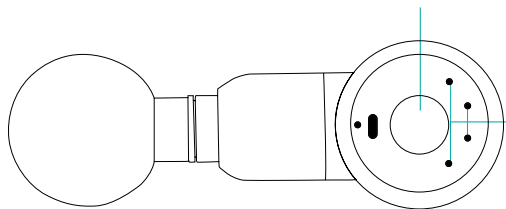

PREPÍNATEĽNÁ ÚROVEŇ RÝCHLOSTI

Po zapnutí masážneho prístroja možno krátkym stlačením tlačidla zapnutia/vypnutia prepínať úroveň rýchlosti..

SMART MODE (inteligentná technológia snímania tlaku)

1. stupeň rýchlosti s jedným svetelným indikátorom, štartovacia rýchlosť je 1 200 ot/min, masážna rýchlosť je 1 500 ot/min.
2. prevodový stupeň s dvoma kontrolkami, otáčky pri rozjazde sú 1 200 ot/min, masážne otáčky sú 2 200 ot/min.
3. prevodový stupeň s tromi kontrolkami, otáčky pri rozjazde sú 1 200 ot/min, masážne otáčky sú 2 800 ot/min.
4. prevodový stupeň so štyrmi kontrolkami, štartovacia rýchlosť je 1 200 ot/min, masážna rýchlosť sa reguluje podľa tlaku v rozsahu 1 500, 2 200 až 2 800 ot/min. S touto prevodovkou môžete využívať rýchlosť 1., 2. a 3. prevodového stupňa a nemusíte prepínať jeden po druhom, je to veľmi pohodlné.

Po cykle 1., 2., 3. a 4. prevodového stupňa preradíte na prevodový stupeň 0. V tomto čase je k dispozícii len funkcia napájania, vibrácie nie sú k dispozícii.

Krátkym stlačením prepnete prepínač a nastavenie frekvencie

Indikátor batérie a štyri nastavenia rýchlosti