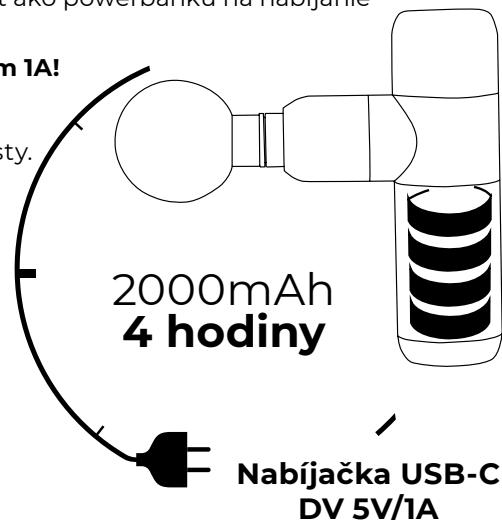

Dlhšia výdrž batérie. Funkcie powerbanky pre váš mobilný telefón

Masážny prístroj MISURA MB4 je vybavený lítiovou batériou s kapacitou 2000 mAh na uchovávanie energie s výdržou až 4 hodiny. Úplné nabitie batérie trvá približne 3 hodiny. Vďaka jedinečnej konštrukčnej technológii dosahuje zariadenie vysoký výkon pri minimálnej spotrebe energie.

Masážny prístroj MISURA MB3 možno nabíjať pomocou bežného telefónneho adaptéra USB-C alebo adaptéra **DV 5V/1A** (nie je súčasťou dodávky). Okrem toho možno zariadenie používať ako powerbanku na nabíjanie mobilných telefónov (táto funkcia sa nevzťahuje na produkty Apple).

VAROVANIE: Vždy používajte adaptér s maximálnym výstupným prúdom 1A!

V opačnom prípade môže dôjsť k zničeniu zariadenia.

Vďaka tejto jedinečnej funkcii je MISURA MB4 ideálnym zariadením na cesty.

Funkcia inteligentného vypnutia

Doba používania masážneho prístroja sa líši podľa jednotlivých častí tela. Aby sa zabránilo príliš dlhému času masáže jednej časti tela a možnému poškodeniu svalov a kostí, je masážny prístroj vybavený funkciou inteligentného vypnutia. Po 10 minútach nepretržitého používania sa automaticky zastaví. To chráni vaše telo a predĺžiť životnosť stroja.