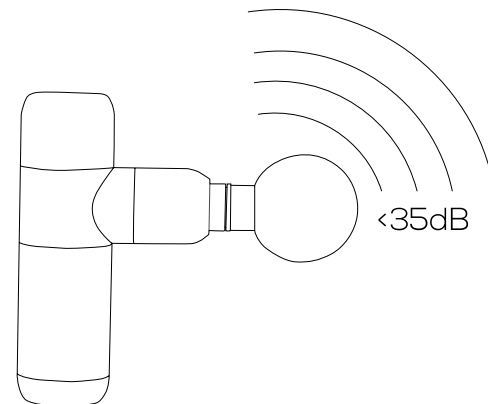

Štvorstupňová frekvenčná konverzia a technológia inteligentného snímača tlaku

Zariadenie je vedecky navrhnuté s ohľadom na špecifické potreby používateľa. Variabilná štvorstupňová frekvenčná konverzia a inteligentný vibračný režim snímania tlaku sa dokonale prispôbujú individuálnym potrebám používateľov. Či už ide o každodennú, upokojujúcu a relaxačnú masáž, alebo o profesionálnu starostlivosť, ktorá si vyžaduje hlbokú a intenzívnu masáž, vždy nájdete tú správnu amplitúdu.

Tichý prevádzkový režim. Vychutnajte si chvíľu relaxu

Špičkový bezkartáčový motor je vybavený novou generáciou technológie redukcie hluku, ktorá reguluje hluk na úroveň iba 35 decibelov. To zaručuje tichú prevádzku všade tam, kde sa rozhodnete stroj používať. Či už v telocvični, šatni alebo napríklad v tichu kancelárie či domova. V tichu nechajte únavu opadnúť a doprajte svojmu telu a mysli uvoľnenie a pokojnú relaxáciu.