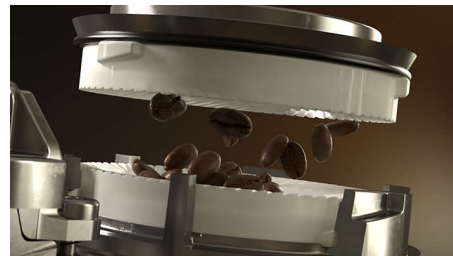

100 % keramický mlynček

Pomocou nášho najodolnejšieho mlynčeka sa zo zŕn melú najlepšie chute a arómy. Je vyrobený zo 100 % keramiky, ktorá je výnimočne tvrdá a presná, a namelie minimálne 20 000 šálok lahodnej, čerstvo mletej kávy. Jednoducho nastavte mlynček podľa svojej chuti vďaka 12-krokovým úrovniam.