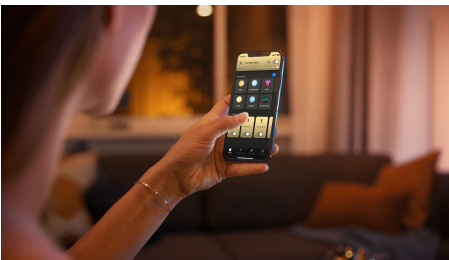

Pohodlné stmienie

- Spárovanie s bezdrôtovým stmievačom na zaistenie jednoduchého bezdrôtového ovládania

Jednoduché inteligentné osvetlenie

- Ovládanie až 10 svetiel súčasne pomocou aplikácie Bluetooth
- Ovládanie osvetlenia hlasom*
- Navodte si tú správnu atmosféru osvetlením s teplým až studeným bielym svetlom
- Získajte dokonalé svetelné recepty pre svoje denné aktivity
- Hue Bridge vám sprístupní kompletnú ponuku funkcií inteligentného osvetlenia

Hlavné prvky

Stmievanie bez potreby inštalácie

Ovládajte svoje svietidlá Philips Hue priamo pomocou bezdrôtového stmievača. Môžete zapínať a vypínať svietidlá, prepínať medzi štyrmi odlišnými svetelnými receptami a stlmiť svetlo na správnu úroveň jas. Inštalácia je rýchla, jednoduchá a bezproblémová. Stačí stmievač spárovať so svietidlom a umiestniť ho kdekoľvek v domácnosti. Skutočne je to také jednoduché.

Ovládanie až 10 svetiel súčasne pomocou aplikácie Bluetooth

Aplikácia Hue Bluetooth vám umožní hlasom ovládať inteligentné svietidlá Hue v jednej miestnosti v domácnosti. Môžete pridať až 10 inteligentných svietidiel a ovládať ich jedným ťuknutím na tlačidlo v mobilnom zariadení.