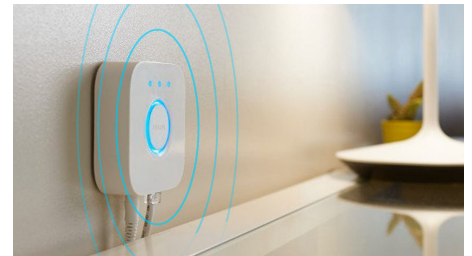

Hue Bridge vám sprístupní kompletnú ponuku funkcií inteligentného osvetlenia

Svoje inteligentné osvetlenia doplňte zariadením Hue Bridge (predáva sa samostatne) a vychutnajte si kompletnú ponuku funkcií radu Philips Hue. Zariadenie Hue Bridge vám umožní pridať až 50 inteligentných svietidiel, ktoré môžete ovládať v celej domácnosti. Ak chcete celú konfiguráciu inteligentného domáceho osvetlenia zautomatizovať, vytvorte si rutinné postupy. Svietidlá ovládajte, aj keď práve nie ste doma, a dokúpte si k nim aj ďalšie príslušenstvo, akým sú snímače pohybu alebo inteligentné spínače.