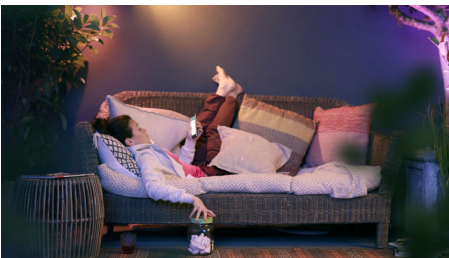

Teplé až chladné biele svetlo

Predĺžte si večery pomocou vonkajšieho osvetlenia Philips Hue. Vytvorte si tú správnu atmosféru na terase, balkóne alebo verande a relaxujte. Od teplého bieleho svetla letného slnka po ľadovo chladné denné svetlo v zime – môžete si vybrať akýkoľvek odtieň bieleho svetla a prispôbiť ho svojej nálade a ľubovoľnému ročnému obdobiu.