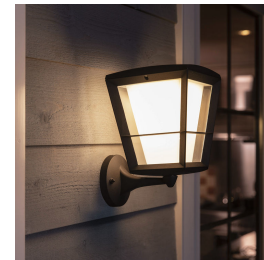

Vysoký svetelný výkon

Toto svietidlo Philips Hue poskytuje dostatočný svetelný výkon na pohodlné osvetlenie vašej záhrady. Pomocou tohto svietidla Philips Hue môžete osvetliť svoje vchody, vytvoriť lepšiu atmosféru a posunúť svoj exteriér na vyššiu úroveň vytvorením toho správneho prostredia v danej chvíli.