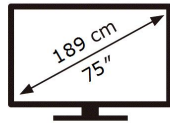

**ENERGY**

SAMSUNG

QE75Q800TAT

**404** kWh/1000h

ABCDEF **G**

**490** kWh/1000h

7680 px

4320 px