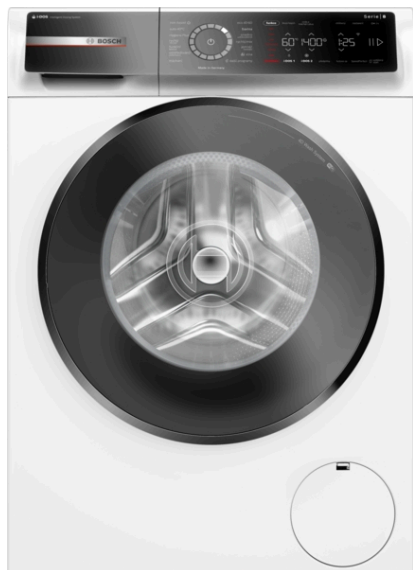

**Serie 8, Předem plněná pračka, 9 kg,
1400 otáček za minutu
WGB244A0CS**

zvláštní příslušenství

WMZ2200 : Set pro upevnění k podlaze

WMZ2381 : Prodl. přívodu studené vody/AquaStopu

WMZPW20W : Podesta s výsuvem