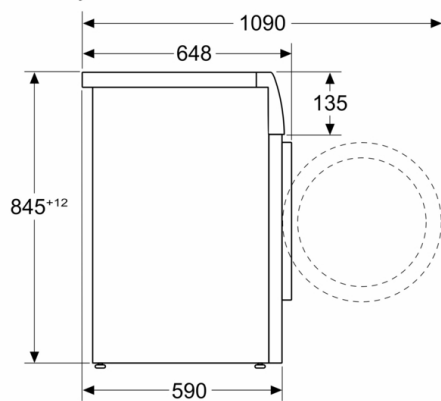

Konstrukce: Volně stojící

Výška bez pracovní desky: -5 mm

Rozměry spotřebiče: 845 x 598 x 590 mm

Hmotnost netto: 82,6 kg

příkon: 2300 W

Jištění: 10 A

Napětí: 220-240 V

Frekvence: 50-60 Hz

Technické informace

- možnost zasunutí pod pracovní desku ve výšce 85 cm
- rozměry (V x Š): 84.5 cm x 59.8 cm
- hloubka spotřebiče: 59.0 cm
- hloubka spotřebiče vč. dvířek: 64.8 cm
- hloubka spotřebiče s otevřenými dvířky: 109.0 cm

Rozměry v mm

rozměry v mm