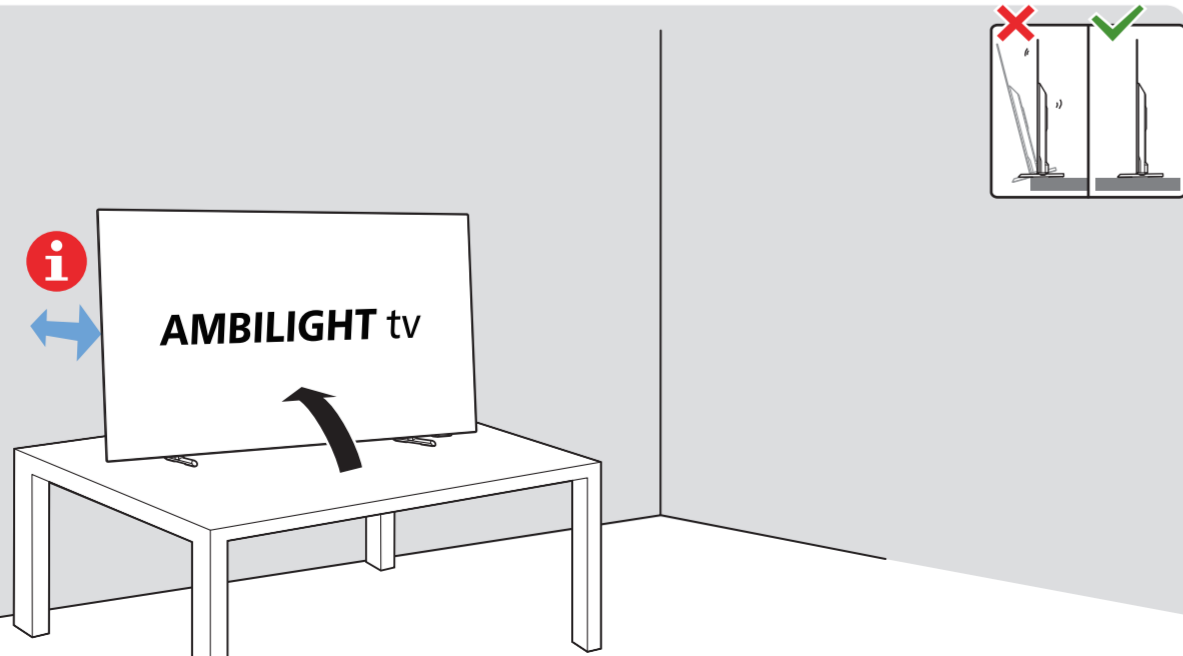

1 55"/65"

2 Wall Mount dimensions (x, y)

- 48" 300x300mm M6 (L: 10mm~15mm) 121 cm
- 55" 300x300mm M6 (L: 10mm~15mm) 139 cm
- 65" 300x300mm M6 (L: 10mm~15mm) 164 cm

6

English Read the safety instructions.
Български Прочетете инструкциите за безопасност.
Čeština Přečtěte si bezpečnostní pokyny.
Hrvatski Pročitajte sigurnosne upute.
Dansk Læs sikkerhedsforskrifterne.
Deutsch Lesen Sie die Sicherheitshinweise.
Ελληνικά Διαβάστε τις οδηγίες ασφαλείας.
Eesti Lugege ohutusnõudeid.