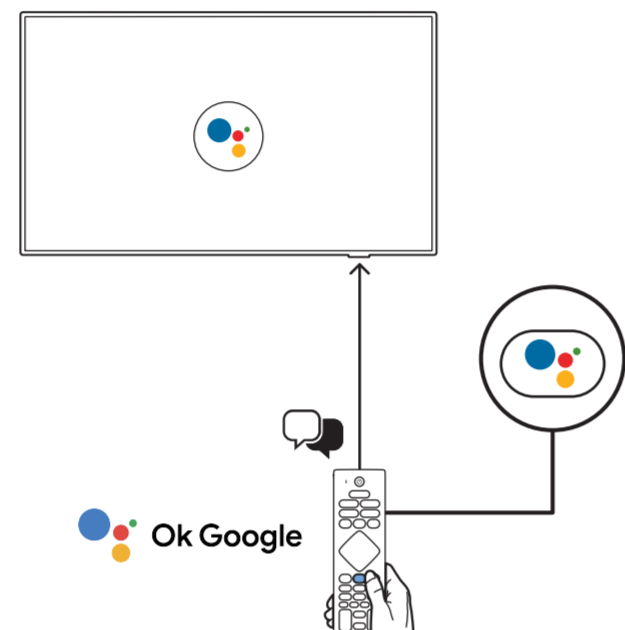

Polski Zapoznaj się z instrukcjami bezpieczeństwa.
Português Leia as instruções de segurança.
Română Citiți instrucțiunile de siguranță.
Русский Читайте инструкции по технике безопасности.
Srpski Pročitajte bezbednosna uputstva.
Slovenščina Preberite varnostna navodila.
Slovenský Prečítajte si bezpečnostné pokyny.
Suomi Lue turvaohjeet.

Svenska Läs säkerhetsinstruktionerna.
ภาษาไทย โปรดอ่านคำแนะนำด้านความปลอดภัย
Türkçe Güvenlik talimatlarını okuyun.
Українська Читайте інструкції з техніки безпеки.
العربية قراءة تعليمات السلامة.
עברית קראו את הוראות הבטיחות

AMBILIGHT tv

All registered and unregistered trademarks are property of their respective owners. Specifications are subject to change without notice. Philips and the Philips' shield emblem are trademarks of Koninklijke Philips N.V. and are used under license from Koninklijke Philips N.V. This product has been manufactured by and is sold under the responsibility of TP Vision Europe B.V. and TP Vision Europe B.V. is the warrantor in relation to this product. 2023 © TP Vision Europe B.V. All rights reserved. www.philips.com/welcome