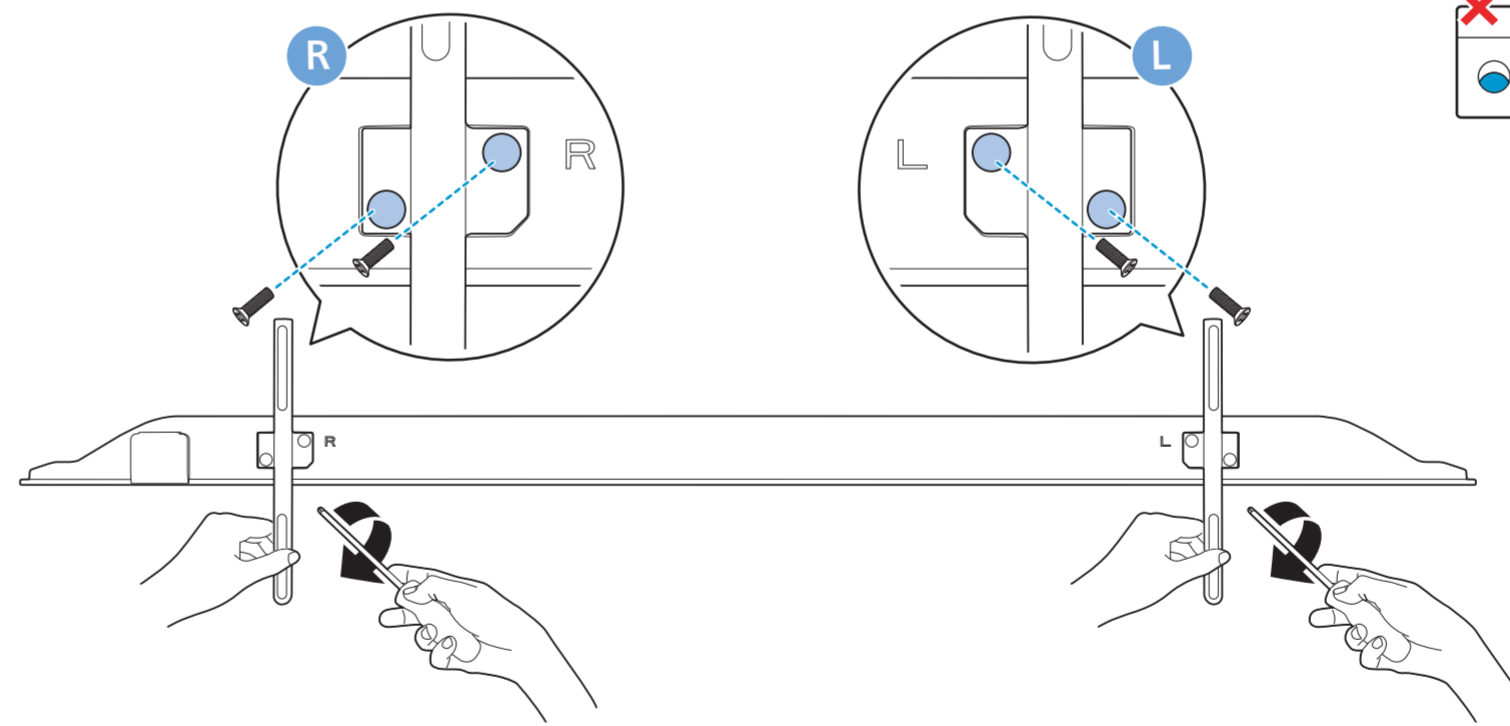

1 55"/65"

2 Wall Mount dimensions (x, y)

- 48" 300x300mm M6 (L: 10mm~15mm) 121 cm
- 55" 300x300mm M6 (L: 10mm~15mm) 139 cm
- 65" 300x300mm M6 (L: 10mm~15mm) 164 cm

6

English Read the safety instructions.
Български Прочетете инструкциите за безопасност.
Čeština Přečtěte si bezpečnostní pokyny.
Hrvatski Pročitajte sigurnosne upute.
Dansk Læs sikkerhedsforskrifterne.
Deutsch Lesen Sie die Sicherheitshinweise.
Ελληνικά Διαβάστε τις οδηγίες ασφαλείας.
Eesti Lugege ohutusnõudeid.