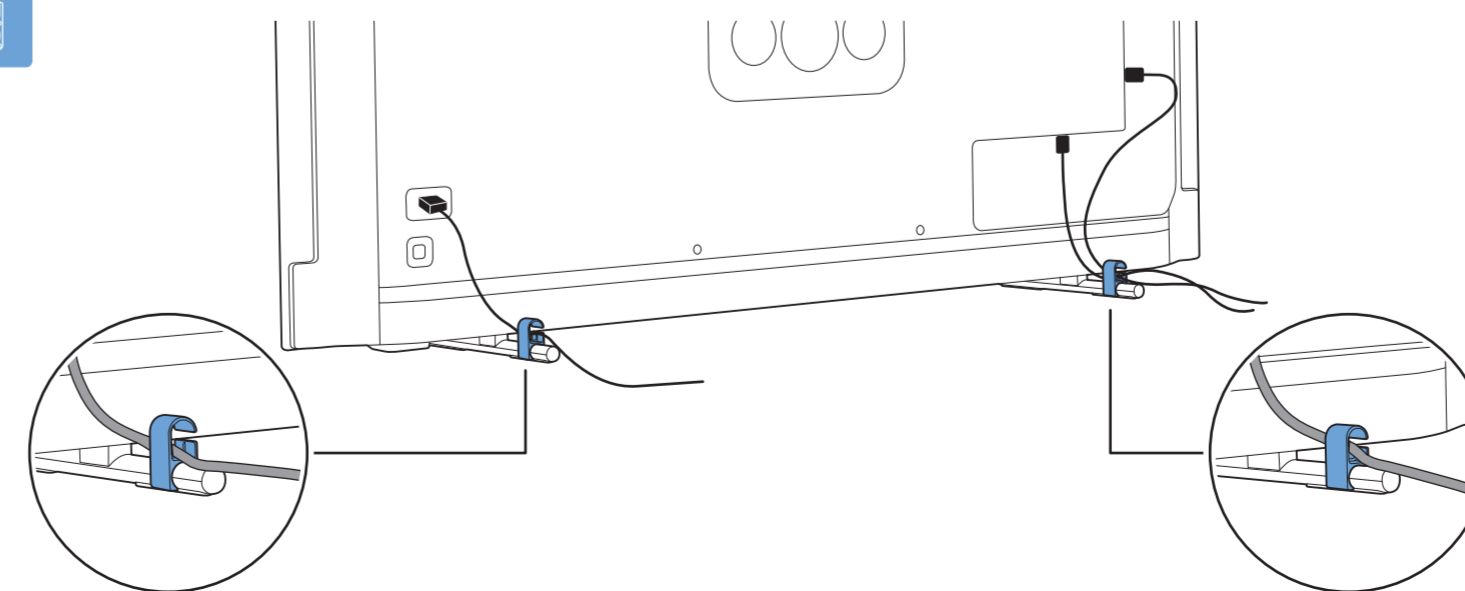

1 55"/65"

2 Wall Mount dimensions (x, y)

- 48" 300x300mm M6 (L: 10mm~15mm) 121 cm
- 55" 300x300mm M6 (L: 10mm~15mm) 139 cm
- 65" 300x300mm M6 (L: 10mm~15mm) 164 cm

6

English Read the safety instructions.
Български Прочетете инструкциите за безопасност.
Čeština Přečtěte si bezpečnostní pokyny.
Hrvatski Pročitajte sigurnosne upute.
Dansk Læs sikkerhedsforskrifterne.
Deutsch Lesen Sie die Sicherheitshinweise.
Ελληνικά Διαβάστε τις οδηγίες ασφαλείας.
Eesti Lugege ohutusnõudeid.