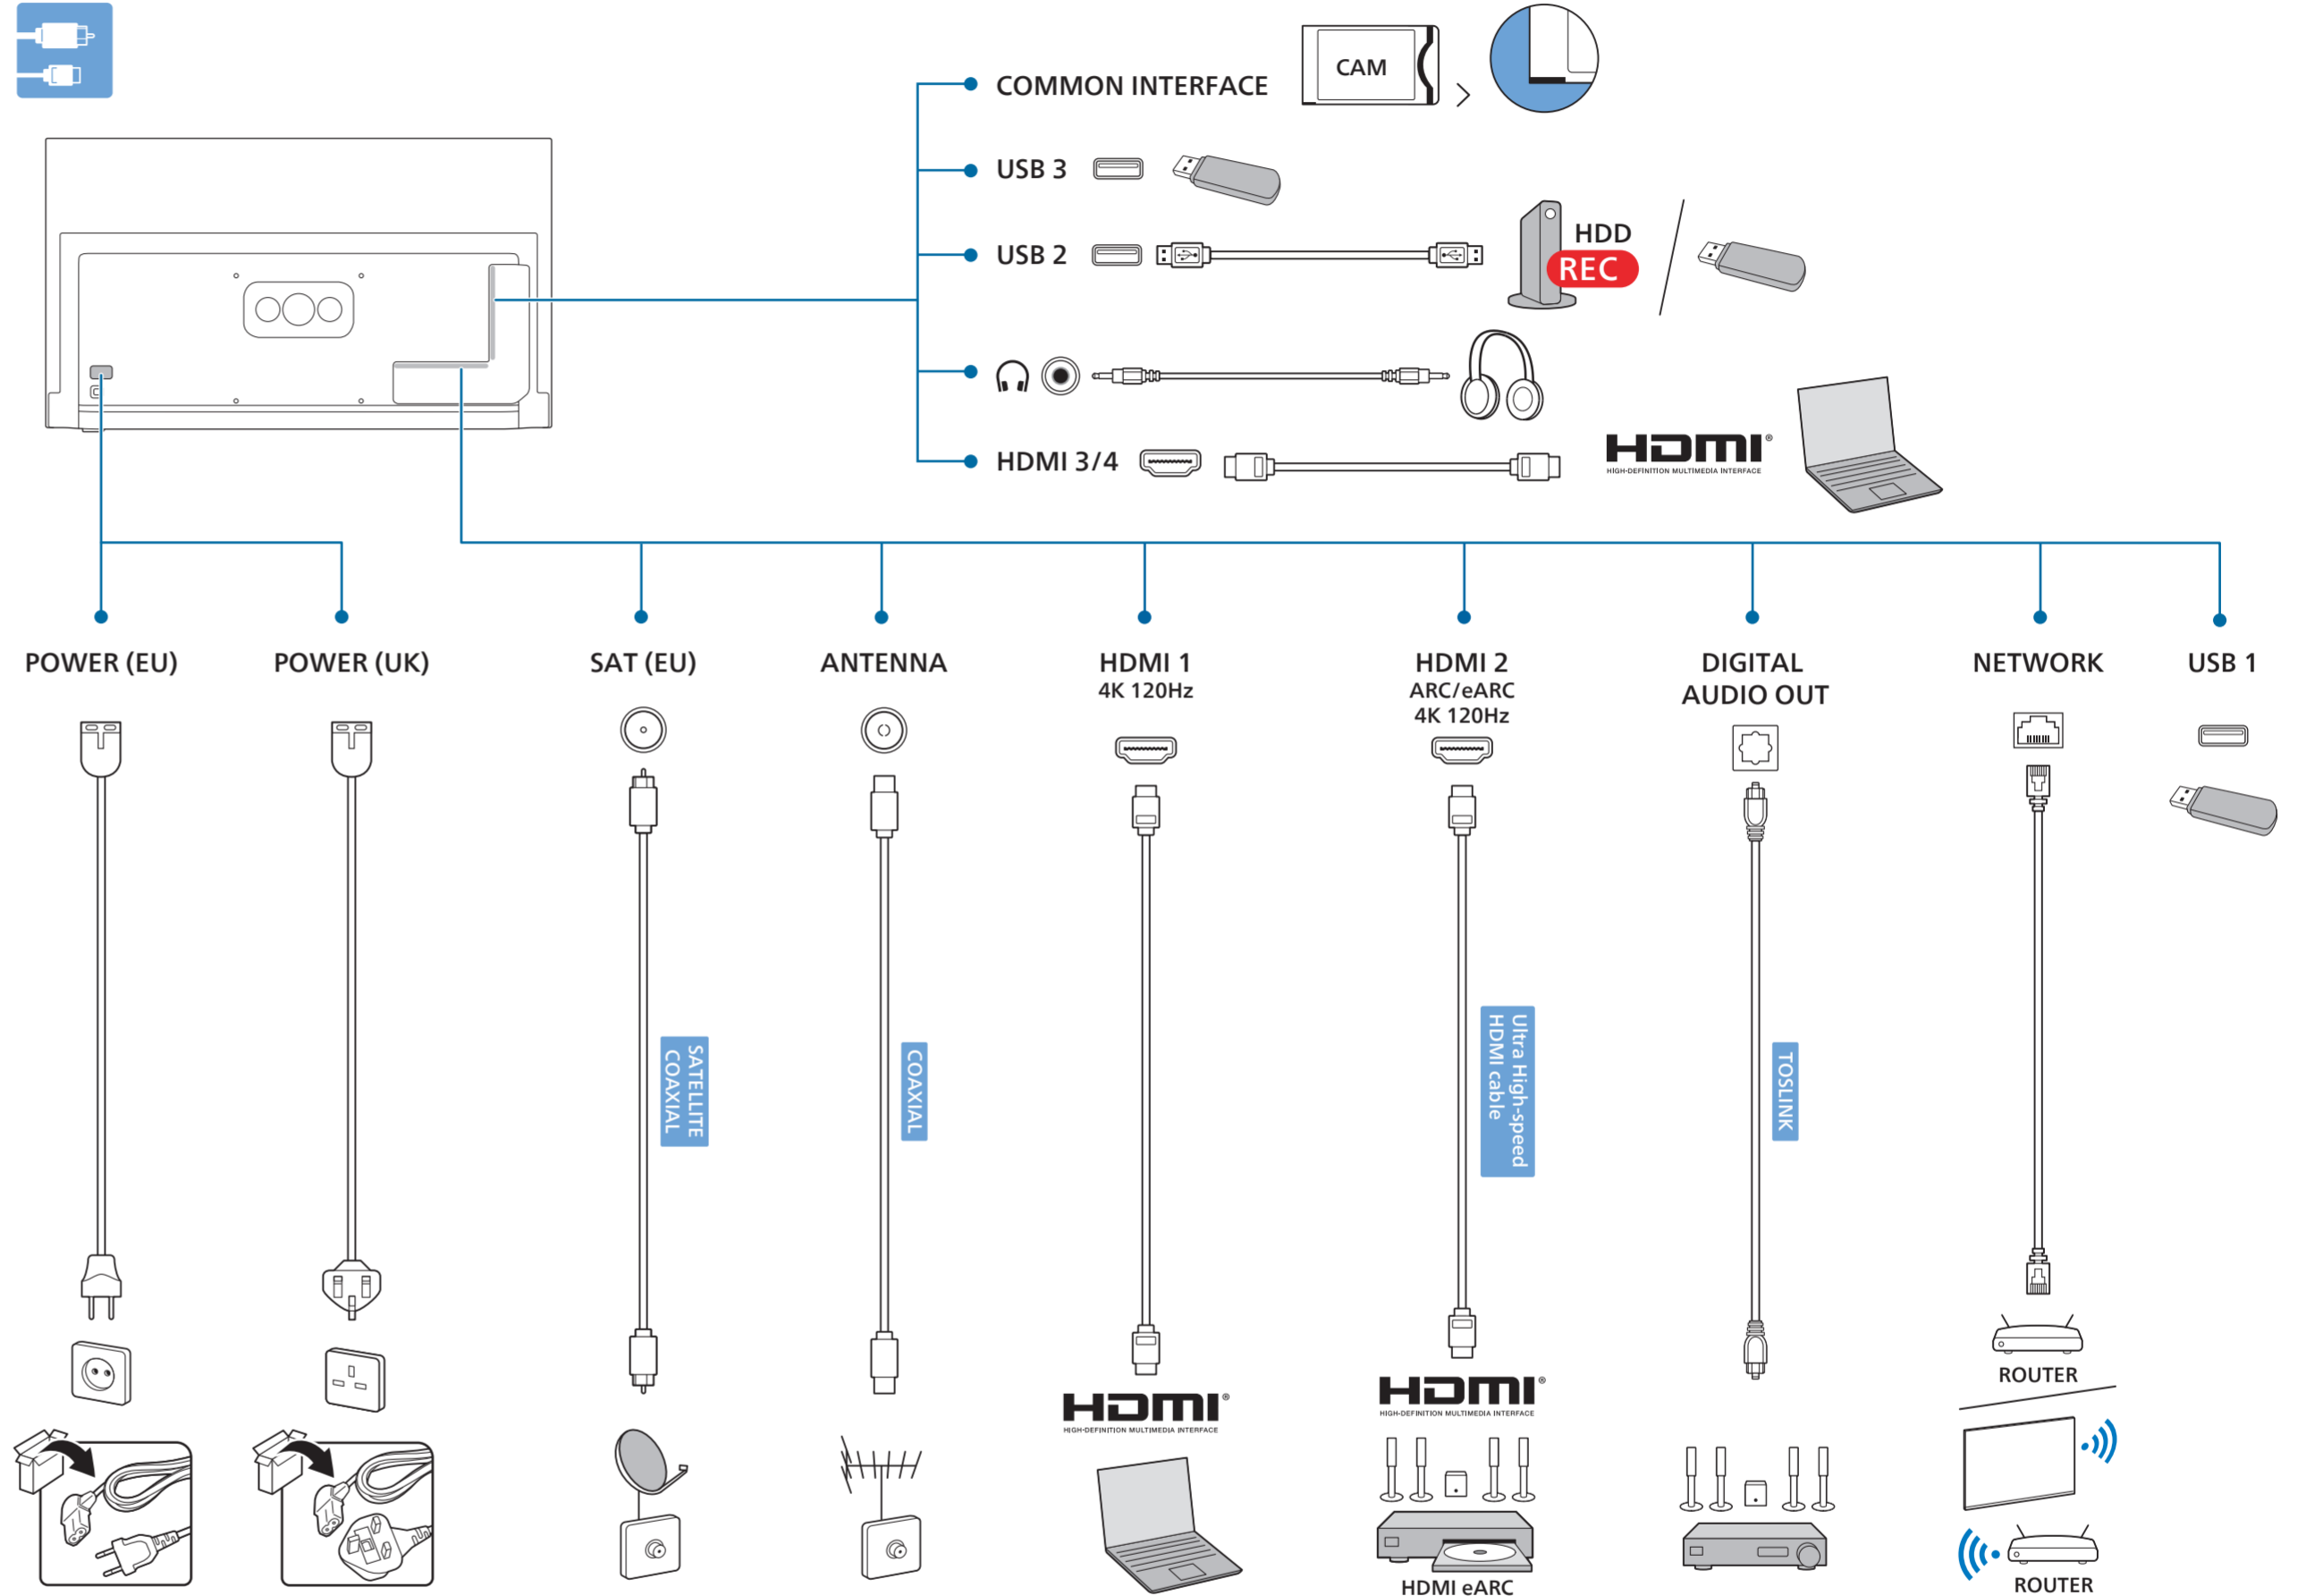

Polski Zapoznaj się z instrukcjami bezpieczeństwa.
Português Leia as instruções de segurança.
Română Citiți instrucțiunile de siguranță.
Русский Читайте инструкции по технике безопасности.
Srpski Pročitajte bezbednosna uputstva.
Slovenščina Preberite varnostna navodila.
Slovenský Prečítajte si bezpečnostné pokyny.
Suomi Lue turvaohjeet.

Svenska Läs säkerhetsinstruktionerna.
ภาษาไทย โปรดอ่านคำแนะนำด้านความปลอดภัย
Türkçe Güvenlik talimatlarını okuyun.
Українська Читайте інструкції з техніки безпеки.
العربية قراءة تعليمات السلامة.
עברית קראו את הוראות הבטיחות