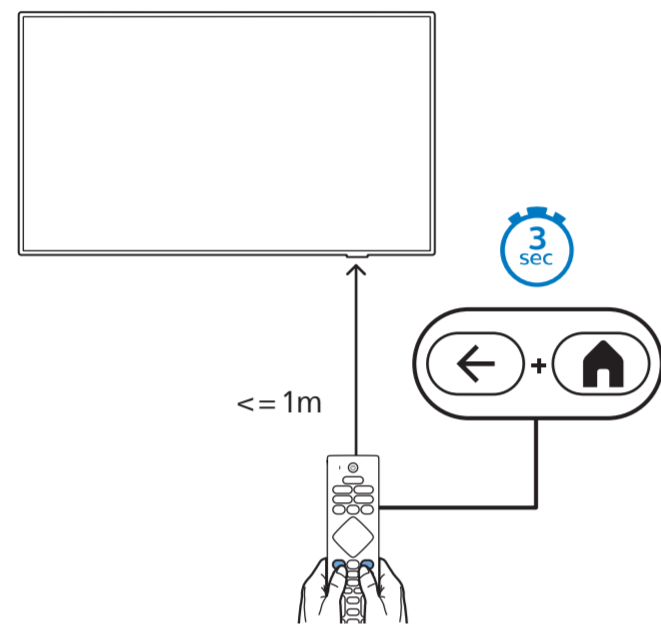

Polski Zapoznaj się z instrukcjami bezpieczeństwa.
Português Leia as instruções de segurança.
Română Citiți instrucțiunile de siguranță.
Русский Читайте инструкции по технике безопасности.
Srpski Pročitajte bezbednosna uputstva.
Slovenščina Preberite varnostna navodila.
Slovenský Prečítajte si bezpečnostné pokyny.
Suomi Lue turvaohjeet.

Svenska Läs säkerhetsinstruktionerna.
ภาษาไทย โปรดอ่านคำแนะนำด้านความปลอดภัย
Türkçe Güvenlik talimatlarını okuyun.
Українська Читайте інструкції з техніки безпеки.
العربية قراءة تعليمات السلامة.
עברית קראו את הוראות הבטיחות

AMBILIGHT tv

All registered and unregistered trademarks are property of their respective owners. Specifications are subject to change without notice. Philips and the Philips' shield emblem are trademarks of Koninklijke Philips N.V. and are used under license from Koninklijke Philips N.V. This product has been manufactured by and is sold under the responsibility of TP Vision Europe B.V. and TP Vision Europe B.V. is the warrantor in relation to this product. 2023 © TP Vision Europe B.V. All rights reserved. www.philips.com/welcome