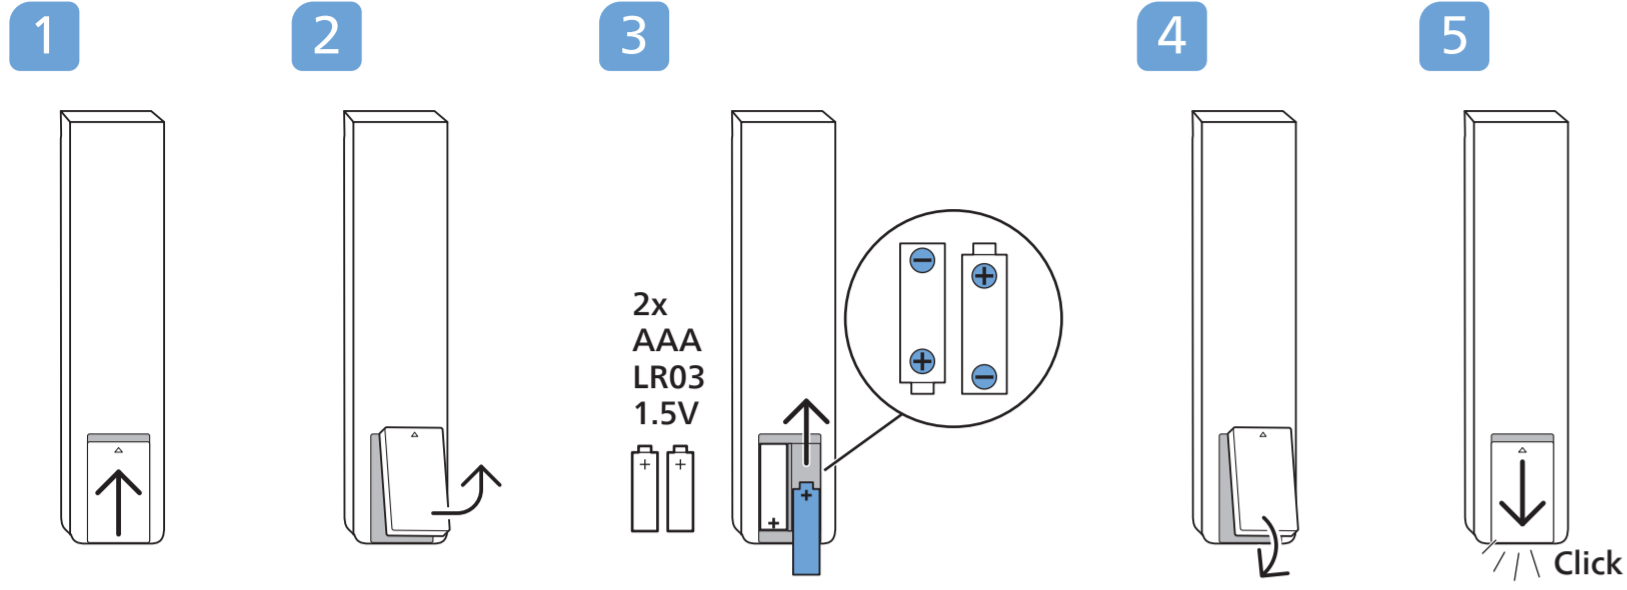

Polski Zapoznaj się z instrukcjami bezpieczeństwa.
Português Leia as instruções de segurança.
Română Citiți instrucțiunile de siguranță.
Русский Читайте инструкции по технике безопасности.
Srpski Pročitajte bezbednosna uputstva.
Slovenščina Preberite varnostna navodila.
Slovenský Prečítajte si bezpečnostné pokyny.
Suomi Lue turvaohjeet.

Svenska Läs säkerhetsinstruktionerna.
ภาษาไทย โปรดอ่านคำแนะนำด้านความปลอดภัย
Türkçe Güvenlik talimatlarını okuyun.
Українська Читайте інструкції з техніки безпеки.
العربية قراءة تعليمات السلامة.
עברית קראו את הוראות הבטיחות

AMBILIGHT tv

All registered and unregistered trademarks are property of their respective owners. Specifications are subject to change without notice. Philips and the Philips' shield emblem are trademarks of Koninklijke Philips N.V. and are used under license from Koninklijke Philips N.V. This product has been manufactured by and is sold under the responsibility of TP Vision Europe B.V. and TP Vision Europe B.V. is the warrantor in relation to this product. 2023 © TP Vision Europe B.V. All rights reserved. www.philips.com/welcome