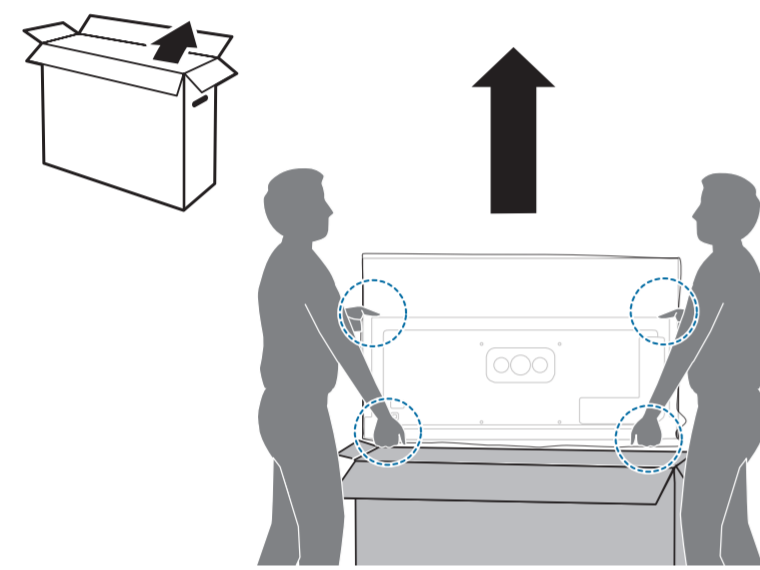

A 1a 48"/55"