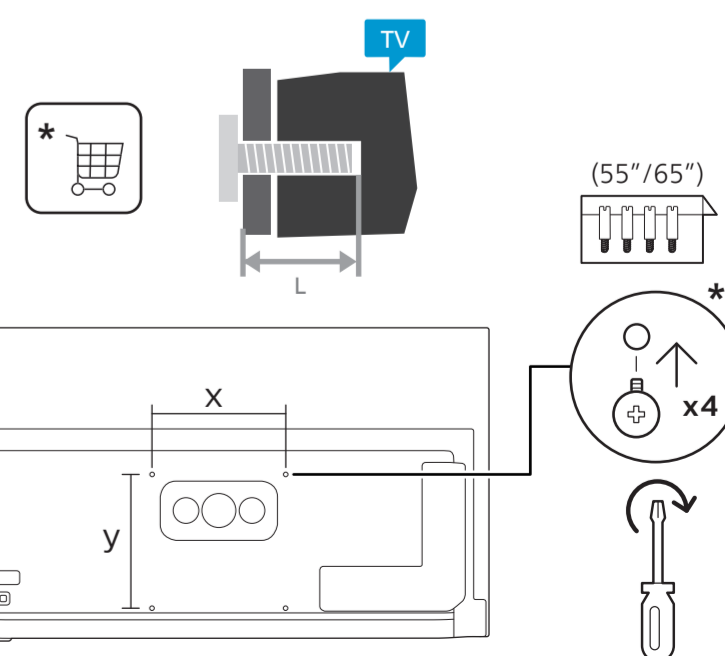

Register to find out more and get support
www.philips.com/TVsupport

A 1a 48"/55"

1b 65"

2

3

B

4 48"/55"/65"

5

1 55"/65"

2 Wall Mount dimensions (x, y)

- 48" 300x300mm M6 (L: 10mm~15mm) 121 cm
- 55" 300x300mm M6 (L: 10mm~15mm) 139 cm
- 65" 300x300mm M6 (L: 10mm~15mm) 164 cm

6

English Read the safety instructions.
Български Прочетете инструкциите за безопасност.
Čeština Přečtěte si bezpečnostní pokyny.
Hrvatski Pročitajte sigurnosne upute.
Dansk Læs sikkerhedsforskrifterne.
Deutsch Lesen Sie die Sicherheitshinweise.
Ελληνικά Διαβάστε τις οδηγίες ασφαλείας.
Eesti Lugege ohutusnõudeid.