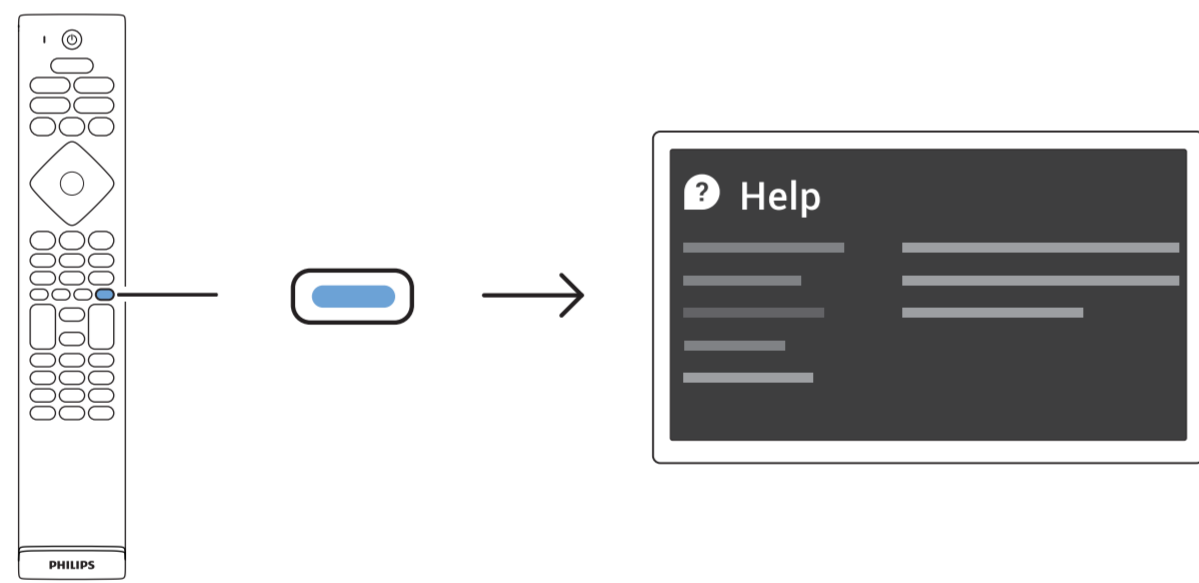

Polski Zapoznaj się z instrukcjami bezpieczeństwa.
Português Leia as instruções de segurança.
Română Citiți instrucțiunile de siguranță.
Русский Читайте инструкции по технике безопасности.
Srpski Pročitajte bezbednosna uputstva.
Slovenščina Preberite varnostna navodila.
Slovenský Prečítajte si bezpečnostné pokyny.
Suomi Lue turvaohjeet.

Svenska Läs säkerhetsinstruktionerna.
ภาษาไทย โปรดอ่านคำแนะนำด้านความปลอดภัย
Türkçe Güvenlik talimatlarını okuyun.
Українська Читайте інструкції з техніки безпеки.
العربية قراءة تعليمات السلامة.
עברית קראו את הוראות הבטיחות

AMBILIGHT tv

All registered and unregistered trademarks are property of their respective owners. Specifications are subject to change without notice. Philips and the Philips' shield emblem are trademarks of Koninklijke Philips N.V. and are used under license from Koninklijke Philips N.V. This product has been manufactured by and is sold under the responsibility of TP Vision Europe B.V. and TP Vision Europe B.V. is the warrantor in relation to this product. 2023 © TP Vision Europe B.V. All rights reserved. www.philips.com/welcome