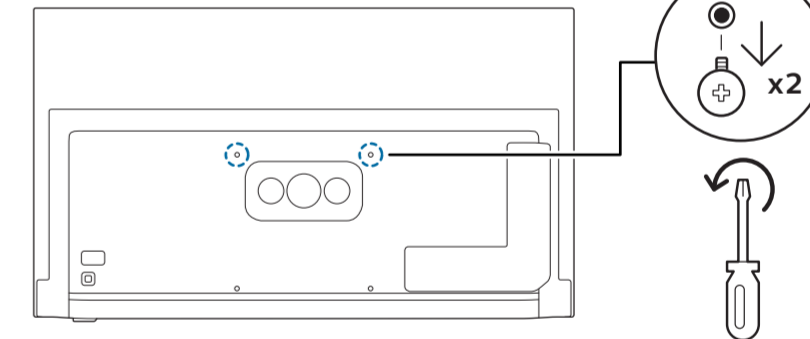

1 55"/65"

2 Wall Mount dimensions (x, y)

- 48" 300x300mm M6 (L: 10mm~15mm) 121 cm
- 55" 300x300mm M6 (L: 10mm~15mm) 139 cm
- 65" 300x300mm M6 (L: 10mm~15mm) 164 cm

6

English Read the safety instructions.
Български Прочетете инструкциите за безопасност.
Čeština Přečtěte si bezpečnostní pokyny.
Hrvatski Pročitajte sigurnosne upute.
Dansk Læs sikkerhedsforskrifterne.
Deutsch Lesen Sie die Sicherheitshinweise.
Ελληνικά Διαβάστε τις οδηγίες ασφαλείας.
Eesti Lugege ohutusnõudeid.