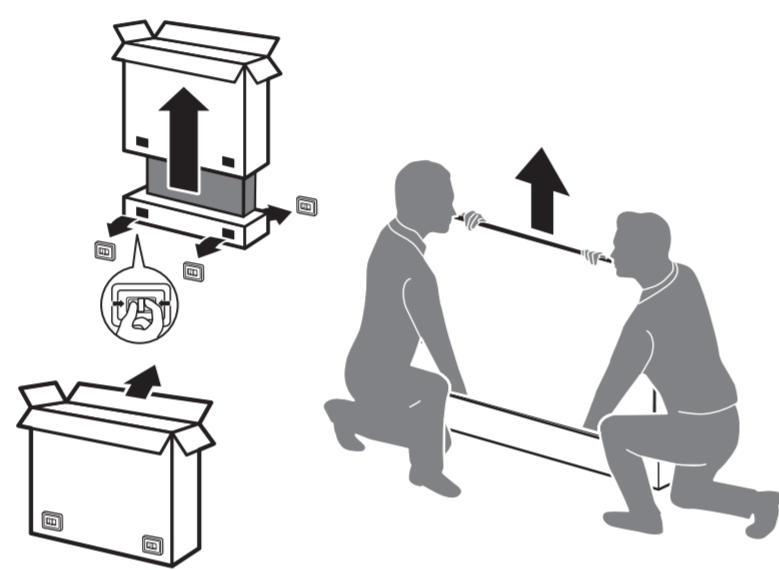

Register to find out more and get support
www.philips.com/TVsupport

A 1a 48"/55"

1b 65"

2

3

B

4 48"/55"/65"

5

1 55"/65"

2 Wall Mount dimensions (x, y)

- 48" 300x300mm M6 (L: 10mm~15mm) 121 cm
- 55" 300x300mm M6 (L: 10mm~15mm) 139 cm
- 65" 300x300mm M6 (L: 10mm~15mm) 164 cm

6

English Read the safety instructions.
Български Прочетете инструкциите за безопасност.
Čeština Přečtěte si bezpečnostní pokyny.
Hrvatski Pročitajte sigurnosne upute.
Dansk Læs sikkerhedsforskrifterne.
Deutsch Lesen Sie die Sicherheitshinweise.
Ελληνικά Διαβάστε τις οδηγίες ασφαλείας.
Eesti Lugege ohutusnõudeid.