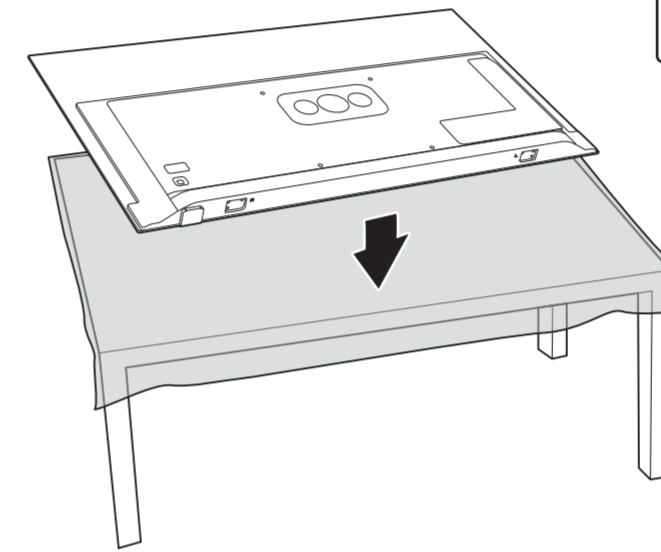

Register to find out more and get support
www.philips.com/TVsupport

A 1a 48"/55"

1b 65"

2

3

B

4 48"/55"/65"

5

1 55"/65"

2 Wall Mount dimensions (x, y)

- 48" 300x300mm M6 (L: 10mm~15mm) 121 cm
- 55" 300x300mm M6 (L: 10mm~15mm) 139 cm
- 65" 300x300mm M6 (L: 10mm~15mm) 164 cm

6

English Read the safety instructions.
Български Прочетете инструкциите за безопасност.
Čeština Přečtěte si bezpečnostní pokyny.
Hrvatski Pročitajte sigurnosne upute.
Dansk Læs sikkerhedsforskrifterne.
Deutsch Lesen Sie die Sicherheitshinweise.
Ελληνικά Διαβάστε τις οδηγίες ασφαλείας.
Eesti Lugege ohutusnõudeid.