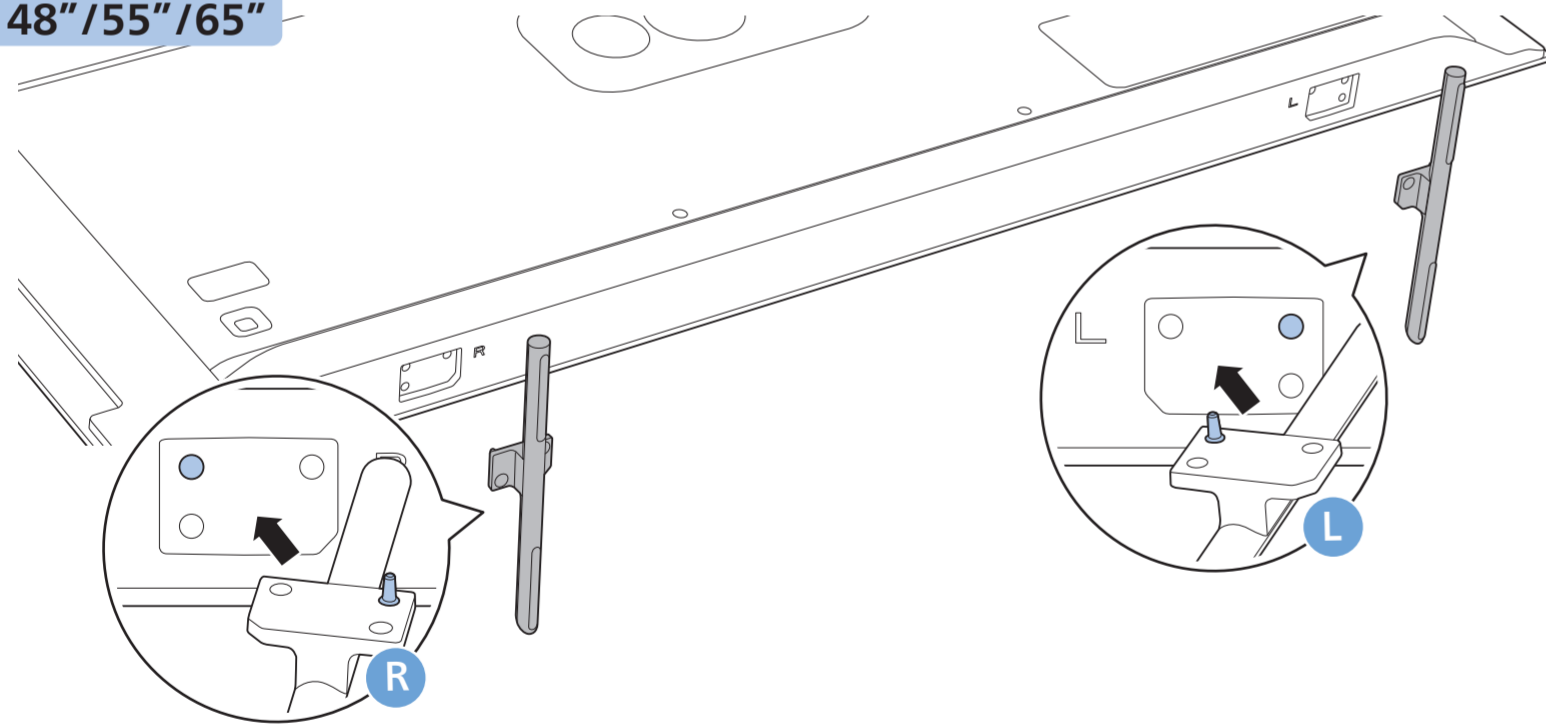

Register to find out more and get support
www.philips.com/TVsupport

A 1a 48"/55"

1b 65"

2

3

B

4 48"/55"/65"

5

1 55"/65"

2 Wall Mount dimensions (x, y)

- 48" 300x300mm M6 (L: 10mm~15mm) 121 cm
- 55" 300x300mm M6 (L: 10mm~15mm) 139 cm
- 65" 300x300mm M6 (L: 10mm~15mm) 164 cm

6

English Read the safety instructions.
Български Прочетете инструкциите за безопасност.
Čeština Přečtěte si bezpečnostní pokyny.
Hrvatski Pročitajte sigurnosne upute.
Dansk Læs sikkerhedsforskrifterne.
Deutsch Lesen Sie die Sicherheitshinweise.
Ελληνικά Διαβάστε τις οδηγίες ασφαλείας.
Eesti Lugege ohutusnõudeid.