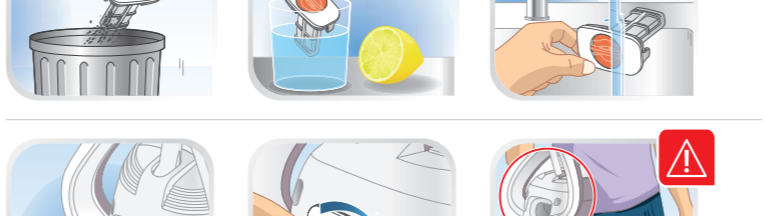

SAFETY AUTO-OFF 

3. 

3. 

3. 

3. 

FR Guide de l'utilisateur	RU Руководство пользователя
EN User's guide	UK Посібник користувача
DE Bedienungsanleitung	HR Upute za uporabu
NL Gebruiksaanwijzing	RO Ghidul utilizatorului
ES Guía del usuario	ET Kasutusjuhend
PT Guia del usuario	LT Naudotojo vadovas
IT Manuale d'uso	LV Lietošanas pamācība
DA Brugsvejledning	BG Ръководство на потребителя
NO Bruksanvisning	KO 사용자 가이드
SV Användarhandbok	BA Korisnička uputstva
FI Käyttöopas	RC 使用指南
TR Kullanım kılavuzu	HK 使用指南
EL Οδηγός χρήσης	VN Hướng dẫn dành cho người sử dụng
PL Instrukcja obsługi	TH คู่มือสำหรับผู้ใช้
CS Návod k použití	SR Uputstvo za upotrebu
SU Používateľská príručka	AR دليل المستخدم
HU Használati útmutató	FA راهنمای کاربر
SL Navodila za uporabnika	