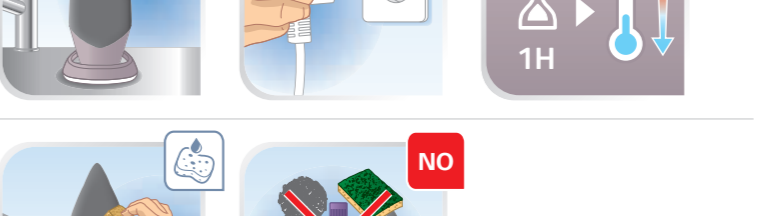

SAFETY AUTO-OFF 

3. 

3. 

3. 

3. 

FR Guide de l'utilisateur	RU Руководство пользователя
EN User's guide	UK Посібник користувача
DE Bedienungsanleitung	HR Upute za uporabu
NL Gebruiksaanwijzing	RO Ghidul utilizatorului
ES Guía del usuario	ET Kasutusjuhend
PT Guia del usuario	LT Naudotojo vadovas
IT Manuale d'uso	LV Lietošanas pamācība
DA Brugsvejledning	BG Ръководство на потребителя
NO Bruksanvisning	KO 사용자 가이드
SV Användarhandbok	BA Korisnička uputstva
FI Käyttöopas	RC 使用指南
TR Kullanım kılavuzu	HK 使用指南
EL Οδηγός χρήσης	VN Hướng dẫn dành cho người sử dụng
PL Instrukcja obsługi	TH คู่มือสำหรับผู้ใช้
CS Návod k použití	SR Uputstvo za upotrebu
SU Používateľská príručka	AR دليل المستخدم
HU Használati útmutató	FA راهنمای کاربر
SL Navodila za uporabnika	