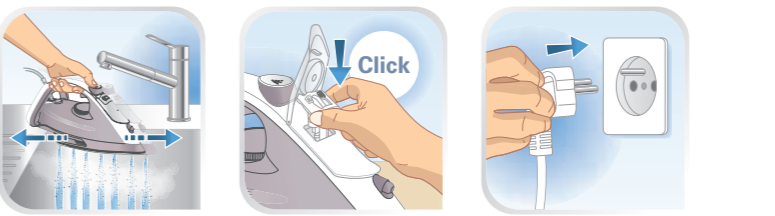

SAFETY AUTO-OFF 

3. 

3. 

3. 

3. 

FR Guide de l'utilisateur	RU Руководство пользователя
EN User's guide	UK Посібник користувача
DE Bedienungsanleitung	HR Upute za uporabu
NL Gebruiksaanwijzing	RO Ghidul utilizatorului
ES Guía del usuario	ET Kasutusjuhend
PT Guia del usuario	LT Naudotojo vadovas
IT Manuale d'uso	LV Lietošanas pamācība
DA Brugsvejledning	BG Ръководство на потребителя
NO Bruksanvisning	KO 사용자 가이드
SV Användarhandbok	BA Korisnička uputstva
FI Käyttöopas	RC 使用指南
TR Kullanım kılavuzu	HK 使用指南
EL Οδηγός χρήσης	VN Hướng dẫn dành cho người sử dụng
PL Instrukcja obsługi	TH คู่มือสำหรับผู้ใช้
CS Návod k použití	SR Uputstvo za upotrebu
SU Používateľská príručka	AR دليل المستخدم
HU Használati útmutató	FA راهنمای کاربر
SL Navodila za uporabnika	