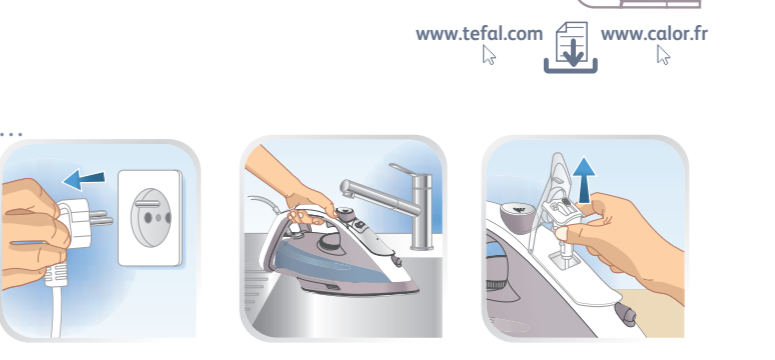

SAFETY AUTO-OFF 

3. 

3. 

3. 

3. 

FR Guide de l'utilisateur	RU Руководство пользователя
EN User's guide	UK Посібник користувача
DE Bedienungsanleitung	HR Upute za uporabu
NL Gebruiksaanwijzing	RO Ghidul utilizatorului
ES Guía del usuario	ET Kasutusjuhend
PT Guia del usuario	LT Naudotojo vadovas
IT Manuale d'uso	LV Lietošanas pamācība
DA Brugsvejledning	BG Ръководство на потребителя
NO Bruksanvisning	KO 사용자 가이드
SV Användarhandbok	BA Korisnička uputstva
FI Käyttöopas	RC 使用指南
TR Kullanım kılavuzu	HK 使用指南
EL Οδηγός χρήσης	VN Hướng dẫn dành cho người sử dụng
PL Instrukcja obsługi	TH คู่มือสำหรับผู้ใช้
CS Návod k použití	SR Uputstvo za upotrebu
SU Používateľská príručka	AR دليل المستخدم
HU Használati útmutató	FA راهنمای کاربر
SL Navodila za uporabnika	