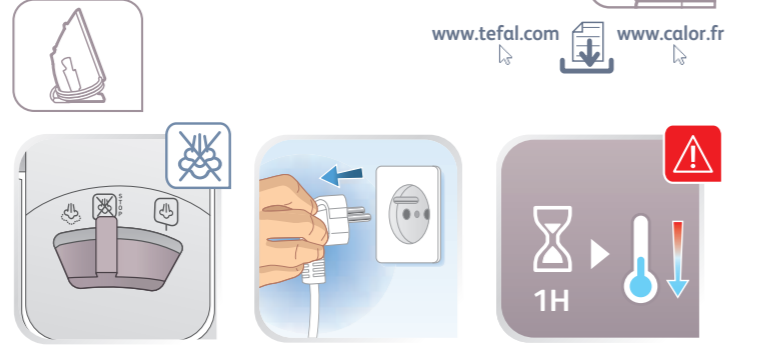

2. 

\*\* FR Poussez et maintenez pressé / EN Push and hold / DE Gedrückt halten / NL Duw en houd vast / ES Pulse y mantenga presionado / PT Prima e mantenha a pressão / IT Tenere premuto / DA Tryk og hold / NO Trykk og hold nede / SV Tryck in och håll ner / FI Paina ja pidä / TR Basın ve basılı tutun / EL Κρατήστε πατημένο / PL Pociągnąć i przytrzymać / CS Stiskněte a podržte / SK Stlačte a podržte / HU Nyomja meg, és tartsa lenyomva / SL Pritisnite in pridržite / RU Нажмите и удерживайте / UK Натисніть і тримайте / HR Pritisnite i držite pritisnutim / RO Apăsați și mențineți apăsat / ET Vajuta ja hoida all / LT Paspauskite ir laikykite nuspaude / LV Nospieš un turēt / BG Натиснете и задържете / KO 누르고 있음 / BA Pritisnite i držite pritisnutim / RC 长按 / HK 按住不放 / VN Ấn và giữ / TH กดค้างไว้ / SR Pritisnite i držite pritisnuto / AR ضغط مع الاستمرار / FA فشار داده و نگه دارید

SAFETY AUTO-OFF 

3. 

3. 

3. 

3. 

FR Guide de l'utilisateur	RU Руководство пользователя
EN User's guide	UK Посібник користувача
DE Bedienungsanleitung	HR Upute za uporabu
NL Gebruiksaanwijzing	RO Ghidul utilizatorului
ES Guía del usuario	ET Kasutusjuhend
PT Guia del usuario	LT Naudotojo vadovas
IT Manuale d'uso	LV Lietošanas pamācība
DA Brugsvejledning	BG Ръководство на потребителя
NO Bruksanvisning	KO 사용자 가이드
SV Användarhandbok	BA Korisnička uputstva
FI Käyttöopas	RC 使用指南
TR Kullanım kılavuzu	HK 使用指南
EL Οδηγός χρήσης	VN Hướng dẫn dành cho người sử dụng
PL Instrukcja obsługi	TH คู่มือสำหรับผู้ใช้
CS Návod k použití	SR Uputstvo za upotrebu
SU Používateľská príručka	AR دليل المستخدم
HU Használati útmutató	FA راهنمای کاربر
SL Navodila za uporabnika	