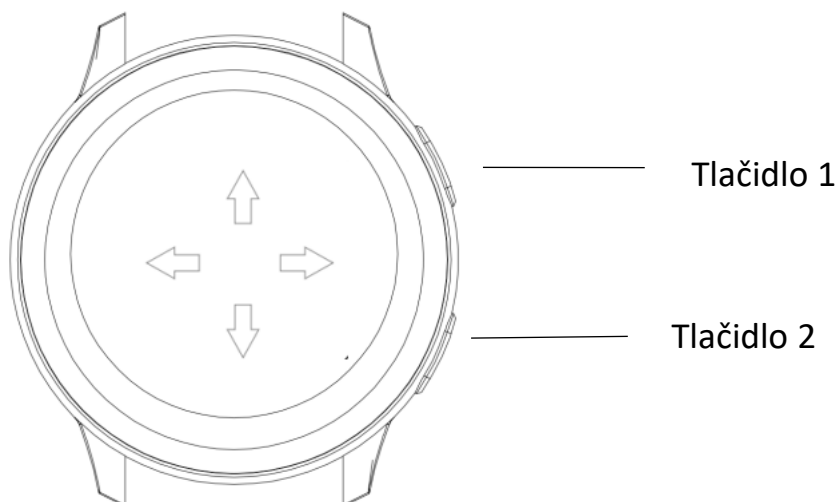

Dlhým stlačením hlavného ciferníka na 3 sekundy môžete meniť rôzne ciferníky hodínok. Ďalšie ciferníky nájdete v aplikácii v nastaveniach/ štýl ciferníka.

5. Spôsob používania