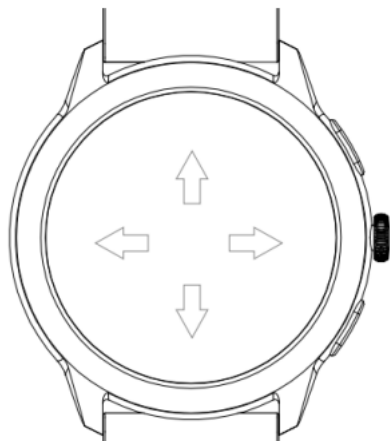

Tlačidlo 1: Krátkym stlačením vstúpite do hlavného menu hodínok

Tlačidlo 2: krátkym stlačením sa vrátite do hlavného rozhrania alebo vypnete obrazovku.

Pohyb prstom po obrazovke hodínok.

Pohyb v ľavo: Vstúpte do ďalšieho rozhrania

Pohyb v pravo: Návrat späť alebo predchádzajúce rozhranie

Posunutie nahor: Na hlavnom ciferníku hodínok môžete rýchlo zobrazíť posledné prijaté notifikácie

Posunutie nadol: V stave hlavného rozhrania posuňte obrazovku nadol, aby ste vstúpili do ponuky nastavení