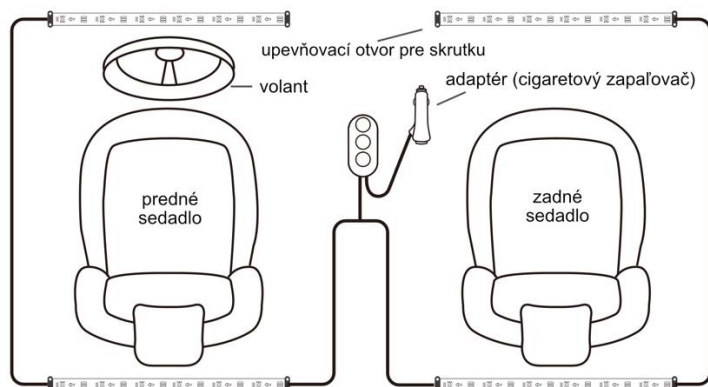

Obsah balenia

Svetelné pásy LED	4
Napájací adaptér cez cigaretový zapaľovač	1
Používateľská príručka	1
Servisná karta	1

Prehľad

Inštalácia zariadenia

Pred začatím inštalácie

Rozbaľte škatuľu a skontrolujte všetky položky uvedené v obsahu balenia.

Zapnite svetelný pás a skontrolujte, či svieti.

Kroky inštalácie

Utrite povrch, aby bol čistý a suchý.

Nainštalujte zapaľovač cigariet a ovládací panel do stredovej konzoly.

Odlepte ochrannú fóliu a priložte svetelné pásy podľa obrázka.

Pásku pevne pritlačte od konca ku koncu a konce pásky spevnite sťahovacími páskami a skrutkami.

Vložte zapaľovač cigariet do zásuvky a stlačte tlačidlo na ňom. Tlačidlo sa rozsvieti, čo znamená, že svetelný pás je zapnutý.