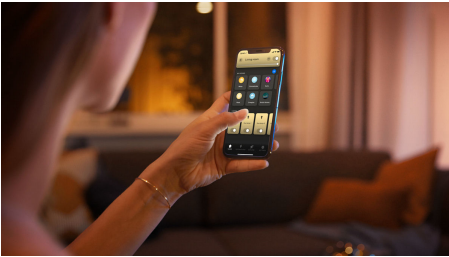

8719514355392

Jednoduché inteligentné osvetlenie

Tieto tri zapustené strieborné stropné svietidlá Xamento sa môžu pochváliť moderným dizajnom a krytím IP44. Inteligentné svetlá sa dokážu rozžiariť miliónmi rôznych farieb a ladia s interiérom každej kúpeľne. Vneste do svojho bežného života štipku zábavy, alebo svetlo stlňte, aby ste si mohli lepšie odpočinúť.

Jednoduché inteligentné osvetlenie

- Ovládanie až 10 svetiel súčasne pomocou aplikácie Bluetooth
- Ovládanie osvetlenia hlasom*
- Farebné inteligentné svetlo vám prinesie zážitky šité na mieru
- Navodte si tú správnu atmosféru osvetlením s teplým až studeným bielym svetlom
- Získajte dokonalé svetelné recepty pre svoje denné aktivity
- Hue Bridge vám sprístupní kompletnú ponuku funkcií inteligentného osvetlenia

Hlavné prvky

Ovládanie až 10 svetiel súčasne pomocou aplikácie Bluetooth

Aplikácia Hue Bluetooth vám umožní hlasom ovládať inteligentné svietidlá Hue v jednej miestnosti v domácnosti. Môžete pridať až 10 inteligentných svietidiel a ovládať ich jedným tuknutím na tlačidlo v mobilnom zariadení.

Farebné inteligentné svetlo vám prinesie zážitky šité na mieru

Zmeňte svoju domácnosť pomocou 16 miliónov farieb a pri každej udalosti sa vám okamžite podarí navodiť tú správnu atmosféru. Jedným dotykom tlačidla sa môžete veselo naladiť na večierok, premeniť obývačku na kino, rozjasniť interiér domácnosti farebnými akcentmi a urobiť množstvo iných vecí.