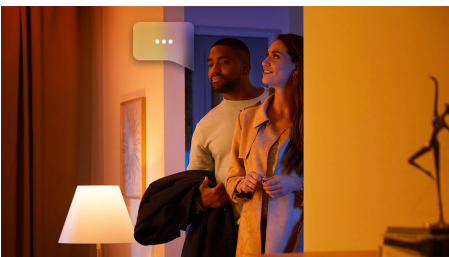

Ovládanie osvetlenia hlasom*

Systém Philips Hue spolupracuje so systémami Amazon Alexa a Google Assistant, keď je spárovaný s kompatibilnými zariadeniami Google Nest alebo Amazon Echo. Pomocou jednoduchých hlasových príkazov môžete ovládať niekoľko svetiel v miestnosti, ale napríklad aj jediné svietidlo.