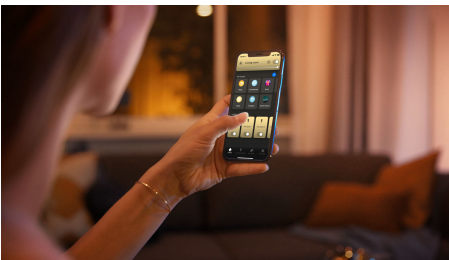

8719514338425

Jednoduché inteligentné osvetlenie

Pomocou čierneho dvojitého bodového svietidla Philips Hue White ambiance Pillar s teplým až chladným bielym svetlom rozžiarte ľubovoľnú miestnosť v domácnosti. Umožňuje priame ovládanie priloženým stmievačom Hue dimmer switch alebo pomocou funkcie Bluetooth. Sprístupnite si celý balík funkcií inteligentného osvetlenia pomocou zariadenia Philips Hue Bridge.

Pohodlné stlmenie

- Spárovanie s bezdrôtovým stmievačom na zaistenie jednoduchého bezdrôtového ovládania

Jednoduché inteligentné osvetlenie

- Ovládanie až 10 svetiel súčasne pomocou aplikácie Bluetooth
- Ovládanie osvetlenia hlasom*
- Navodte si tú správnu atmosféru osvetlením s teplým až studeným bielym svetlom
- Získajte dokonalé svetelné recepty pre svoje denné aktivity
- Hue Bridge vám sprístupní kompletnú ponuku funkcií inteligentného osvetlenia

Hlavné prvky

Stmievanie bez potreby inštalácie

Ovládajte svoje svietidlá Philips Hue priamo pomocou bezdrôtového stmievača. Môžete zapínať a vypínať svietidlá, prepínať medzi štyrmi odlišnými svetelnými receptami a stlmiť svetlo na správnu úroveň jas. Inštalácia je rýchla, jednoduchá a bezproblémová. Stačí stmievač spárovať so svietidlom a umiestniť ho kdekoľvek v domácnosti. Skutočne je to také jednoduché.

Ovládanie až 10 svetiel súčasne pomocou aplikácie Bluetooth

Aplikácia Hue Bluetooth vám umožní hlasom ovládať inteligentné svietidlá Hue v jednej miestnosti v domácnosti. Môžete pridať až 10 inteligentných svietidiel a ovládať ich jedným ťuknutím na tlačidlo v mobilnom zariadení.