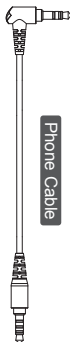

3.5毫米3 Pin连接器为相机、摄像机、音频录音机和其他音频/视频记录设备。

麦克风

相机连接线

相机

特征

- 用于电话/相机设备的指向性麦克风
- 心形指向电容麦克风
- 高质量的电容式声电转换器
- 极低的底噪

参数

传感器:	驻极体电容麦克风
指向性:	心型指向
频率响应:	35~18000Hz +/-3dB
灵敏度:	-44dB ±1dB
接口:	3.5毫米 TRS 和 TRRS 接口
规格:	Φ20*95mm

手机系列

3.5毫米4 Pin连接器为智能手机、平板电脑或Mac

麦克风

手机连接线

手机/平板电脑

Product Configuration

Mic

Stents

Camera Cable

Phone Cable

Wind shield

Cables for different devices

Camera Series

3.5mm connector for cameras, camcorders, audio recorders and other audio/video recording devices.

Mic

Camera Cable

Camera

Features

- Directional microphone for phone/camera device
- Cardioid directional condenser microphone
- High-quality condenser is ideal for video use
- Low handling noise

Specifications

Transducer:	Electret Condenser
Polar pattern:	Cardioid
Frequency Response:	35~18000Hz +/-3dB
Sensitivity:	-44dB ±1dB
Plug:	3.5mm TRS and TRRS connector
Dimensions:	Φ20*95mm