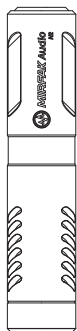

3.5毫米3 Pin连接器为相机、摄像机、音频录音机和其他音频/视频记录设备。

麦克风

相机连接线

相机

特征

- 用于电话/相机设备的指向性麦克风
- 心形指向电容麦克风
- 高质量的电容式声电转换器
- 极低的底噪

参数

传感器:	驻极体电容麦克风
指向性:	心型指向
频率响应:	35~18000Hz +/-3dB
灵敏度:	-44dB ±1dB
接口:	3.5毫米 TRS 和 TRRS 接口
规格:	Φ20*95mm

手机系列

3.5毫米4 Pin连接器为智能手机、平板电脑或Mac

麦克风

手机连接线

手机/平板电脑

Product Configuration

Mic

Stents

Camera Cable

Phone Cable

Wind shield

Cables for different devices

Camera Series

3.5mm connector for cameras, camcorders, audio recorders and other audio/video recording devices.

Mic

Camera Cable