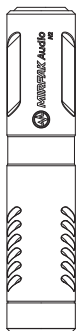

产品配置

麦克风

支架

相机连接线

手机连接线

防风毛套

不同的连接线的区别

相机系列

3.5毫米3 Pin连接器为相机、摄像机、音频录音机和其他音频/视频记录设备。

麦克风

相机连接线

相机

特征

- 用于电话/相机设备的指向性麦克风
- 心形指向电容麦克风
- 高质量的电容式声电转换器
- 极低的底噪

参数

传感器:	驻极体电容麦克风
指向性:	心型指向
频率响应:	35~18000Hz +/-3dB
灵敏度:	-44dB ±1dB
接口:	3.5毫米 TRS 和 TRRS 接口
规格:	Φ20*95mm