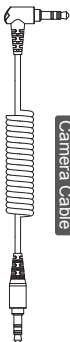

产品配置

麦克风

支架

相机连接线

手机连接线

防风毛套

不同的连接线的区别

相机系列

3.5毫米3 Pin连接器为相机、摄像机、音频录音机和其他音频/视频记录设备。

麦克风

相机连接线

相机

特征

- 用于电话/相机设备的指向性麦克风
- 心形指向电容麦克风
- 高质量的电容式声电转换器
- 极低的底噪

参数

传感器:	驻极体电容麦克风
指向性:	心型指向
频率响应:	35~18000Hz +/-3dB
灵敏度:	-44dB ±1dB
接口:	3.5毫米 TRS 和 TRRS 接口
规格:	Φ20*95mm

手机系列

3.5毫米4 Pin连接器为智能手机、平板电脑或Mac

麦克风

手机连接线

手机/平板电脑

Product Configuration

Mic

Stents

Camera Cable

Phone Cable

Wind shield

Cables for different devices

Camera Series

3.5mm connector for cameras, camcorders, audio recorders and other audio/video recording devices.

Mic

Camera Cable