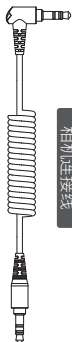

产品配置

麦克风

支架

相机连接线

手机连接线

防风毛套

不同的连接线的区别

相机系列

3.5毫米3 Pin连接器为相机、摄像机、音频录音机和其他音频/视频记录设备。

麦克风

相机连接线

相机

特征

- 用于电话/相机设备的指向性麦克风
- 心形指向电容麦克风
- 高质量的电容式声电转换器
- 极低的底噪

参数

传感器:	驻极体电容麦克风
指向性:	心型指向
频率响应:	35~18000Hz +/-3dB
灵敏度:	-44dB ±1dB
接口:	3.5毫米 TRS 和 TRRS 接口
规格:	Φ20*95mm