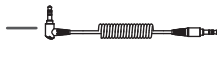

产品配置

麦克风

支架

相机连接线

手机连接线

防风毛套

不同的连接线的区别

相机系列

3.5毫米3 Pin连接器为相机、摄像机、音频录音机和其他音频/视频记录设备。

麦克风

相机连接线

相机

特征

- 用于电话/相机设备的指向性麦克风
- 心形指向电容麦克风
- 高质量的电容式声电转换器
- 极低的底噪

参数

传感器:	驻极体电容麦克风
指向性:	心型指向
频率响应:	35~18000Hz +/-3dB
灵敏度:	-44dB ±1dB
接口:	3.5毫米 TRS 和 TRRS 接口
规格:	Φ20*95mm