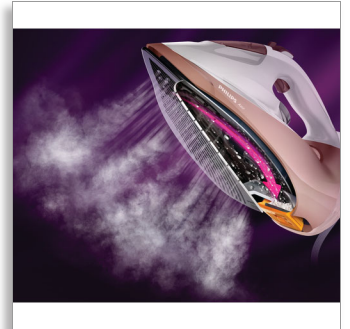

Philips Azur
Naparovacia žehlička

Kontinuálny výstup pary 55 g/min

Zosilnená para 240 g

Žehliaca plocha SteamGlide Elite

GC4905/40

Vždy dokonalé výsledky

S našou najlepšou žehliacou plochou odolnou voči poškrabaniu

Dlhotrvajúci výkon s funkciou Quick Calc Release a žehliacou plochou SteamGlide Elite so zvýšenou odolnosťou voči poškrabaniu.

Rýchlejšie žehlenie a vysoký výkon

- 3 000W na rýchle zahriatie a vysoký výkon
- Výstup pary až 55 g/min. na rýchlejšie vyžehlenie záhybov
- Zosilnená para až 240 g na odstránenie nepoddajných záhybov

- Objem nádoby na vodu: 300 ml
- Názov žehliacej plochy: SteamGlide Elite
- Voľnosť kábla (otočný): Voľná napájacia šnúra s 360-stupňovým otáčaním
- Voda z vodovodu je vyhovujúca
- Dĺžka sieťovej šnúry: 2,5 m
- Funkcia Drip stop: Yes
- Integrovaná zástrčka napájania
- Výber stupňa naparovania na rúčke
- Automatické vypínanie: Yes
- Svetelný indikátor: Yes