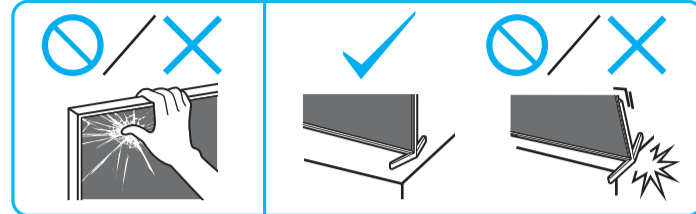

Setup Guide

Название продукта: Телевизор
Назва виробу: Телевізор

5-048-849-11(1)

EN	Setup Guide
FR	Guide d'installation
ES	Guía de configuración
NL	Installatiehandleiding
DE	Einrichtungshandbuch
PT	Guia de configuração
IT	Guida di installazione
SE	Startguide