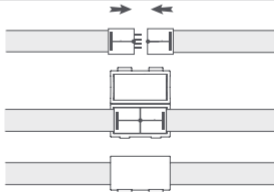

## Inštalácia

1. Odpojte svetelný pásik od napájania a otvorte krabičku na pracky na konci svetelného pásika. Vytiahnite zadnú zástrčku a starostlivo ju uschovajte. Zasuňte predĺžovaciu zástrčku do konca svetelného pásika a krabičku na pracky zatvorte.