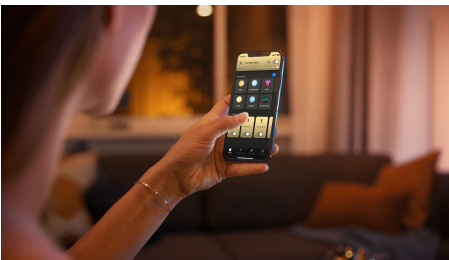

Jednoduché inteligentné osvetlenie

Jedinečná okrúhla konštrukcia strieborného stropného svietidla Philips Hue White ambiance Still ponúka tisíce odtieňov teplého až chladného bieleho svetla počas celého dňa. Umožňuje priame ovládanie priloženým stmievačom Hue dimmer switch alebo pomocou funkcie Bluetooth. Ak si chcete sprístupniť ďalšie funkcie inteligentného osvetlenia, pripojte svietidlo k zariadeniu Hue Bridge.

Pohodlné stmienenie

- Spárovanie s bezdrôtovým stmievačom na zaistenie jednoduchého bezdrôtového ovládania

Jednoduché inteligentné osvetlenie

- Ovládanie až 10 svetiel súčasne pomocou aplikácie Bluetooth
- Ovládanie osvetlenia hlasom*
- Navodte si tú správnu atmosféru osvetlením s teplým až studeným bielym svetlom
- Získajte dokonalé svetelné recepty pre svoje denné aktivity
- Hue Bridge vám sprístupní kompletnú ponuku funkcií inteligentného osvetlenia

Hlavné prvky

Stmievanie bez potreby inštalácie

Ovládajte svoje svietidlá Philips Hue priamo pomocou bezdrôtového stmievača. Môžete zapínať a vypínať svietidlá, prepínať medzi štyrmi odlišnými svetelnými receptami a stlmiť svetlo na správnu úroveň jas. Inštalácia je rýchla, jednoduchá a bezproblémová. Stačí stmievač spárovať so svietidlom a umiestniť ho kdekoľvek v domácnosti. Skutočne je to také jednoduché.

Ovládanie až 10 svetiel súčasne pomocou aplikácie Bluetooth

Aplikácia Hue Bluetooth vám umožní hlasom ovládať inteligentné svietidlá Hue v jednej miestnosti v domácnosti. Môžete pridať až 10 inteligentných svietidiel a ovládať ich jedným ťuknutím na tlačidlo v mobilnom zariadení.