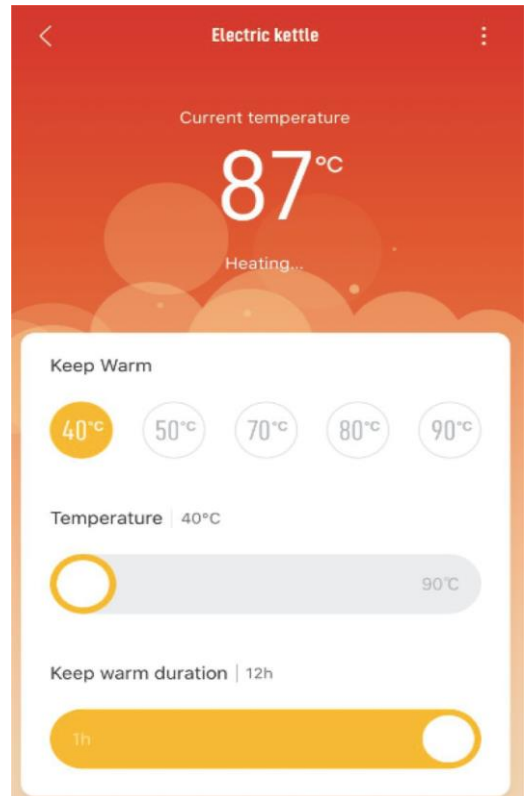

Mi Smart Kettle Pro

Digitální obrazovka s vysokým rozlišením

- Zobrazuje teplotu vody v reálném čase

APP ovládání

- Udržujte teplotu mezi 40 °C a 90 °C až 12 hodin
- Udržujte teplotu tak, že konvici vrátíte zpět na nabíjecí základnu
- Vodu po vaření udržujte automaticky horkou

Udržujte teplo v tichosti

- Triakové komponenty podporují jemné zahřívání a chrání vás před hlukem konvice

Dvě dotyková tlačítka pro jednoduché přepínání

- Dotykem tlačítka "Boil" konvice uvaří vodu za cca 5 minut
- Jedním dotykem tlačítka "Keep Warm" konvice udrží vodu, opakovaným stisknutím vyberete jednu z pěti úrovní (40/50/70/80/90°C)

Skvělý materiál i design

- Nerezová ocel 304 uvnitř
- Design s dvojitou stěnou pro izolaci tepla
- Trojitá elektrická ochrana
- Odolný regulátor teploty od britské značky STRIX

Specifikace

- Kapacita: 1,5 l
- Hmotnost: 1,3 kg
- Rozměry: 204 x 145 x 235 mm
- Jmenovité napětí / frekvence: 220-240 V / 50-60 Hz