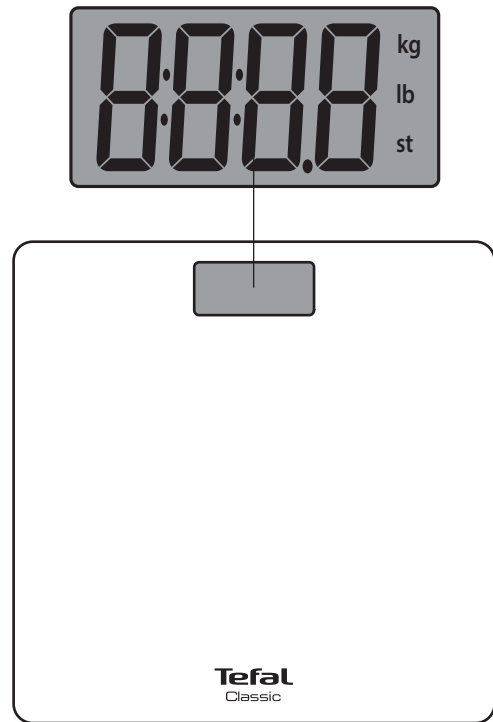

1 UTILISATION / USE / ИНСТРУКЦИЯ

2 UNITÉS / UNITS / БЛОК (kg > lb > st.lb)

3 INSTRUCTIONS / ИНСТРУКЦИЯ

4 PILE / BATTERY / БАТАРЕИ

5 INTERDICTIONS / FORBIDDEN / ЗАПРЕЩЕНО