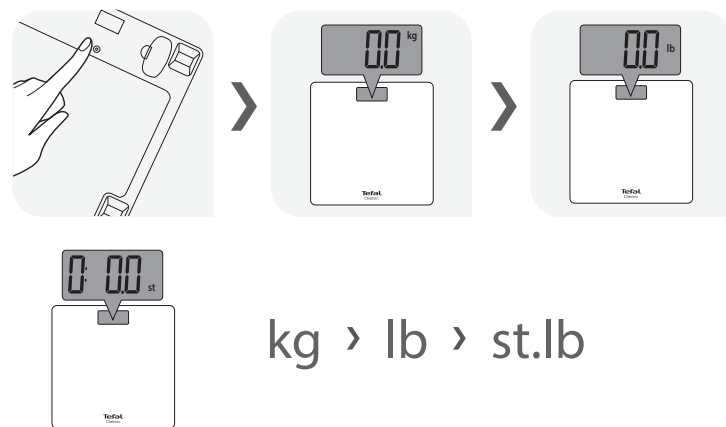

FR- Pèse-personne
EN- Bathroom scale
NL- Personenweegschaal
DE- Personenwaage
IT- Pesapersona
ES- Báscula de baño
PT- Balança de casa de banho
EL- Ζυγαριά Μπάνιου
TR- Banyo tartları
DA- Personvægt
FI- Henkilövaaka
RU- Весы для ванной комнаты
UK- Ваги підлогові
PL- Waga
CS- Váha
HU- Személmérleg
SK- Váha
RO- Cântar de personae
SR- Telesna vaga
SL- Osebna tehtnica
HR- Osobna vaga
BG- Кантар
AR- مقياس الحمام
ET- Vannitoa kaal
LV- Vonios svarstyklēs
LT- Vannas istabas sviri

www.tefal.com

1820004754

1 UTILISATION / USE / ИНСТРУКЦИЯ

2 UNITÉS / UNITS / БЛОК (kg > lb > st.lb)

3 INSTRUCTIONS / ИНСТРУКЦИЯ

4 PILE / BATTERY / БАТАРЕИ

5 INTERDICTIONS / FORBIDDEN / ЗАПРЕЩЕНО