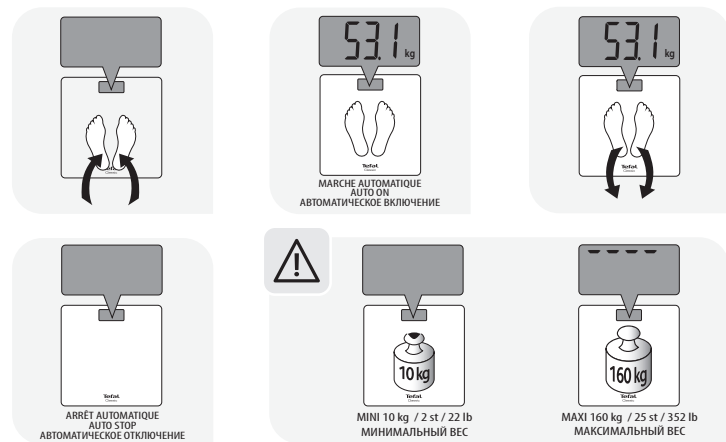

FR- Pèse-personne
EN- Bathroom scale
NL- Personenweegschaal
DE- Personenwaage
IT- Pesapersona
ES- Báscula de baño
PT- Balança de casa de banho
EL- Ζυγαριά Μπάνιου
TR- Banyo tartları
DA- Personvægt
FI- Henkilövaaka
RU- Весы для ванной комнаты
UK- Ваги підлогові
PL- Waga
CS- Váha
HU- Személmérleg
SK- Váha
RO- Cântar de personae
SR- Telesna vaga
SL- Osebna tehtnica
HR- Osobna vaga
BG- Кантар
AR- مقياس الحمام
ET- Vannitoa kaal
LV- Vonios svarstyklēs
LT- Vannas istabas sviri

Tefal®

CLASSIC

PP15xx

Instruction manual – Notice d'utilisation – Gebruiksaanwijzing – Bedienungsanleitung –
Manuale di istruzioni – Manual de instrucciones – Manual de instruções – Εγχειρίδιο οδηγιών –
Kullanma kılavuzu – Instrukcja obsługi – Uživatelská příručka – Használati útmutató – Návod na použitie –
Manual de instrucțiuni – Uputstvo za upotrebu – Upute za uporabu – Ръководство с инструкции –
Руководство по эксплуатации – Priročnik z navodili – Посібник з експлуатації - Kasutusjuhend -
Instrukcijas - Instrukcijų vadovas

www.tefal.com

1820004754

1 UTILISATION / USE / ИНСТРУКЦИЯ

2 UNITÉS / UNITS / БЛОК (kg > lb > st.lb)

3 INSTRUCTIONS / ИНСТРУКЦИЯ

4 PILE / BATTERY / БАТАРЕИ

5 INTERDICTIONS / FORBIDDEN / ЗАПРЕЩЕНО