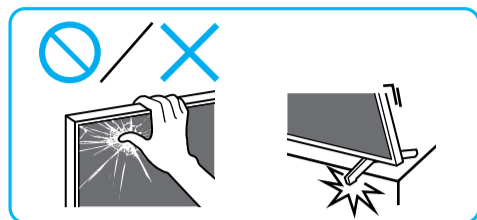

# Setup Guide

Название продукта: Телевизор  
Назва виробу: Телевізор

5-024-938-11(1)

GB	Setup Guide
FR	Guide d'installation
ES	Guía de configuración
NL	Installatiehandleiding
DE	Einrichtungshandbuch
PT	Guia de configuração
IT	Guida di installazione
SE	Startguide