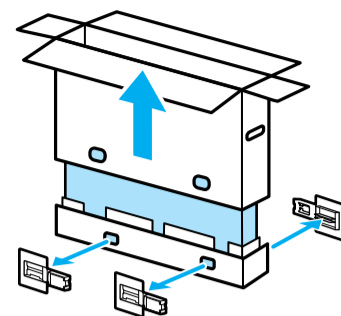

# Setup Guide

Название продукта: Телевизор  
Назва виробу: Телевізор

5-024-938-11(1)

GB	Setup Guide
FR	Guide d'installation
ES	Guía de configuración
NL	Installatiehandleiding
DE	Einrichtungshandbuch
PT	Guia de configuração
IT	Guida di installazione
SE	Startguide