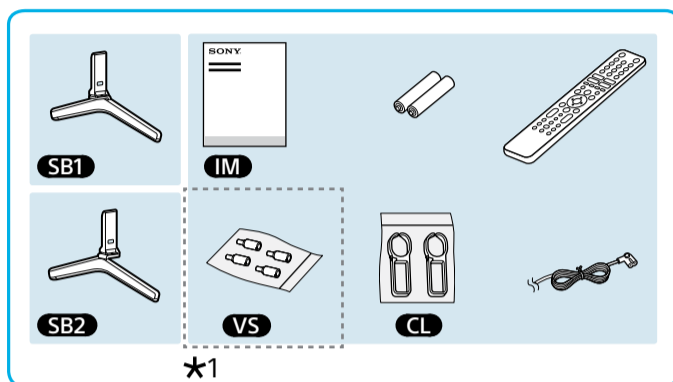

SONY

Television

Setup Guide

Название продукта: Телевизор
Назва виробу: Телевізор

5-024-938-11(1)

GB	Setup Guide
FR	Guide d'installation
ES	Guía de configuración
NL	Installatiehandleiding
DE	Einrichtungshandbuch
PT	Guia de configuração
IT	Guida di installazione
SE	Startguide

DK	Installationsvejledning
FI	Asetusopas
NO	Innstillingsveiledning
PL	Przewodnik ustawień
CZ	Průvodce nastavením
SK	Sprievodca nastavením
HU	Beállítási útmutató
RO	Ghid de configurare

BG	Ръководство за настройка
GR	Οδηγός εγκατάστασης
TR	Kurulum Kılavuzu
RU	Руководство по установке
UA	Посібник із налаштування
AR	دليل الإعداد

BRAVIA

KD-85X8xJ / 85X8xTJ / 75X8xJ
KD-75X8xTJ / 65X8xJ / 65X8xTJ
KD-55X8xJ / 55X8xTJ

1

*1

*2 1.5 N-m/1,5 N-m (15 kgf-cm)

2

*2

3

4

*2

*1 Refer Reference Guide / Reportez-vous au Guide de référence / Consulte la Guía de referencia / Raadpleeg de Referentiehandleiding / Siehe Referenzanleitung / Consulte o Guia de referência / Consultare la Guida di riferimento / Se Referensmateriale / Se Referencevejledningen / Katso viiteopasta / Se Referanseveiledning / Zob. Przewodnik / Viz Referenční příručka / Pozrite si Príručku / Lásd: Felhasználói útmutató / Consultați ghidul de referință / Направте справка в Информация за продукта / Ανατρέξτε στον Οδηγό αναφοράς / Başvuru Kılavuzuna başvurun / См. справочник / Див. Довідковий посібник / يرجى الرجوع إلى الدليل المرجعي