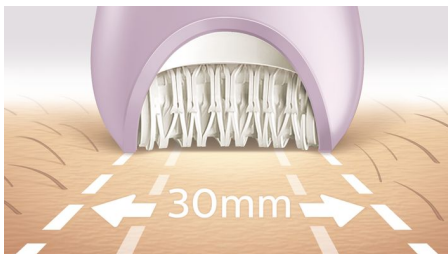

#### Výjimečné výsledky

- Epilační hlava z jedinečného keramického materiálu pro lepší uchopení
- Mimořádně široká epilační hlava

#### Přizpůsobené možnosti péče o tělo a obličej

- Holicí hlava a zastříhovací hřeben pro hladké oholení
- Kryt pro obličej a citlivé oblasti pro odstranění nežádoucích chloupků
- Balení obsahuje napínač pokožky

### Naše dosud nejrychlejší epilace

Naše epilační hlavice je jedinečná díky tvarovanému keramickému povrchu, který jemně odstraní i ty nejjemnější chloupky a chloupky 4x kratší, než při ošetření voskem. Pomocí rychlejší rotace disku (2 200 ot./min), nyní můžete odstraňovat chloupky rychleji, než kdy dříve.

### Mimořádně široká epilační hlava

Mimořádně široká epilační hlava pokryje jedním pohybem větší část pokožky a tím odstraňuje chloupky rychleji.