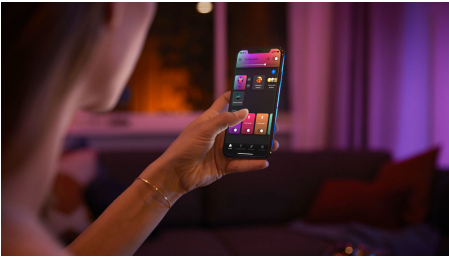

## Jednoduše chytré osvětlení

Střední stropní svítidlo Devere v bílé barvě vám osvětlí koupelnu silným teplým i studeným bílým světlem. Posvítí vám jasně při péči o pleť i ranní přípravě na práci nebo tlumeně při relaxační koupeli.

### Snadné a chytré osvětlení

- Ovládejte aplikací Bluetooth až 10 světel
- Hue Bridge vám přinese kompletní nabídku funkcí pro chytré osvětlení
- Nastavte si hands-free hlasové ovládání
- Vytvořte si atmosféru s chytrým bílým osvětlením v teplých i studených odstínech
- Voděodolné chytré světlo do koupelny (IP44)
- Optimalizovaná světelná schémata pro denní aktivitu
- Jednoduché stmívání bez nutnosti dalšího nastavování

## Ovládejte aplikací Bluetooth až 10 světel

Aplikace Hue Bluetooth vám umožňuje ovládat chytré osvětlení Hue v jedné místnosti u vás doma. Můžete přidat až deset chytrých světel a ovládat je jednoduchým stisknutím tlačítka na vašem mobilním zařízení.