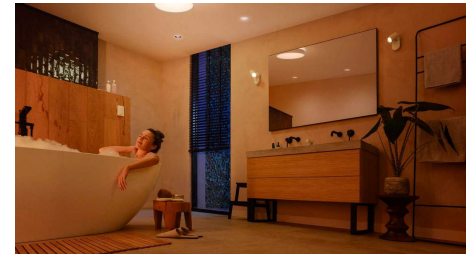

Optimalizovaná světelná schémata pro denní aktivitu

Přednastavená světelná schémata Philips Hue si můžete sladit se svou denní aktivitou nebo náladou. Jasné bílé světlo Povzbuzujícího (Energize) schématu vás na začátku dne nastartuje, zatímco jemné, měkké světlo schématu Relaxace (Relax) vám pomůže si odpočinout. Chcete si třeba číst knížku ve vaně? Schéma Čtení (Read) bude ta pravá volba.