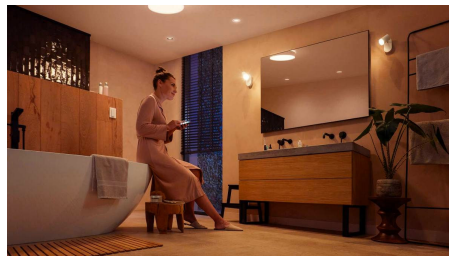

## Vytvořte si atmosféru s chytrým bílým osvětlením v teplých i studených odstínech

Vyberte si z více než 50 000 odstínů teplého nebo studeného bílého světla a navodte si v koupelně dokonalou atmosféru pro každou aktivitu a denní dobu. Ráno si můžete rozsvítit jasné bílé světlo, které vám dodá energii a čilost, a večer zase můžete odpočívat při tlumené zlatavé záři.