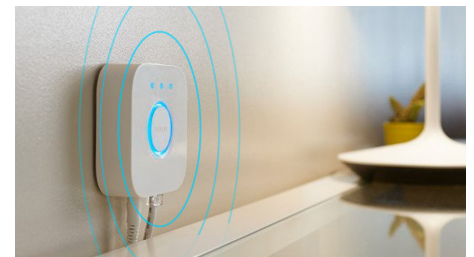

## Hue Bridge vám sprístupní kompletnú ponuku funkcií inteligentného osvetlenia

Svoje inteligentné osvetlenia doplňte zariadením Hue Bridge (predáva sa samostatne) a vychutnajte si kompletnú ponuku funkcií radu Philips Hue. Zariadenie Hue Bridge vám umožní pridať až 50 inteligentných svetidiel, ktoré môžete ovládať v celej domácnosti. Ak chcete celú konfiguráciu inteligentného domáceho osvetlenia zautomatizovať, vytvorte si rutinné postupy. Svetidlá ovládajte, aj keď práve nie ste doma, a dokúpte si k nim aj ďalšie príslušenstvo, akým sú snímače pohybu alebo inteligentné spínače.