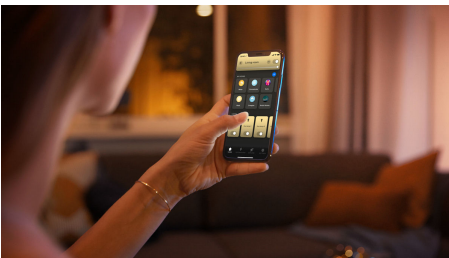

8719514301467

Jednoduché inteligentné osvetlenie

Pokiaľ chcete mať žiarovky s klasickým vzhľadom a pritom s výhodami inteligentného osvetlenia, kúpte si LED žiarovky ST64 v štýle Edisonovej žiarovky so stočeným vnútorným vláknom a stmievateľným teplým až chladným bielym svetlom.

Neobmedzené možnosti

- Spojenie retro štýlu a moderných funkcií

Jednoduché inteligentné osvetlenie

- Ovládanie až 10 svetiel súčasne pomocou aplikácie Bluetooth
- Ovládanie až 10 svetiel súčasne pomocou aplikácie Bluetooth
- Ovládanie osvetlenia hlasom*
- Navodte si tú správnu atmosféru osvetlením s jemným bielym svetlom

Ovládanie až 10 svetiel súčasne pomocou aplikácie Bluetooth

Aplikácia Hue Bluetooth vám umožní hlasom ovládať inteligentné svetidlá Hue v jednej miestnosti v domácnosti. Môžete pridať až 10 inteligentných svetidiel a ovládať ich jedným ťuknutím na tlačidlo v mobilnom zariadení.