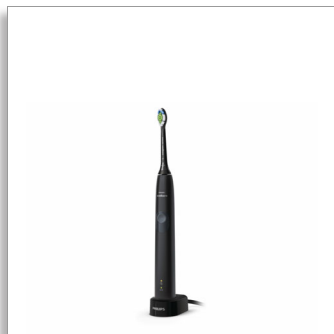

Philips Sonicare
ProtectiveClean 4300
Sonický elektrický zubní
kartáček

Zabudovaný tlakový senzor
1 režim čištění
1 x funkce BrushSync

HX6800/44

Bělejší zuby. Šetrné čištění.

Bělejší zuby během 1 týdne.

Poznejte rozdíl šetrného čištění díky našemu tlakovému senzoru a zároveň získejte bělejší zuby za 1 týden.

PHILIPS
sonicare

Přednosti

Přirozeně světlejší zuby

Nasadíte hlavici W2 Optimal White, která vám pomůže odstranit povrchové skvrny a dosáhnout bělejšího úsměvu. Je prokázáno, že díky hustě osázeným centrálním vláknům pro odstranění skvrn hlavice zesvětlí zuby za pouhý jeden týden.