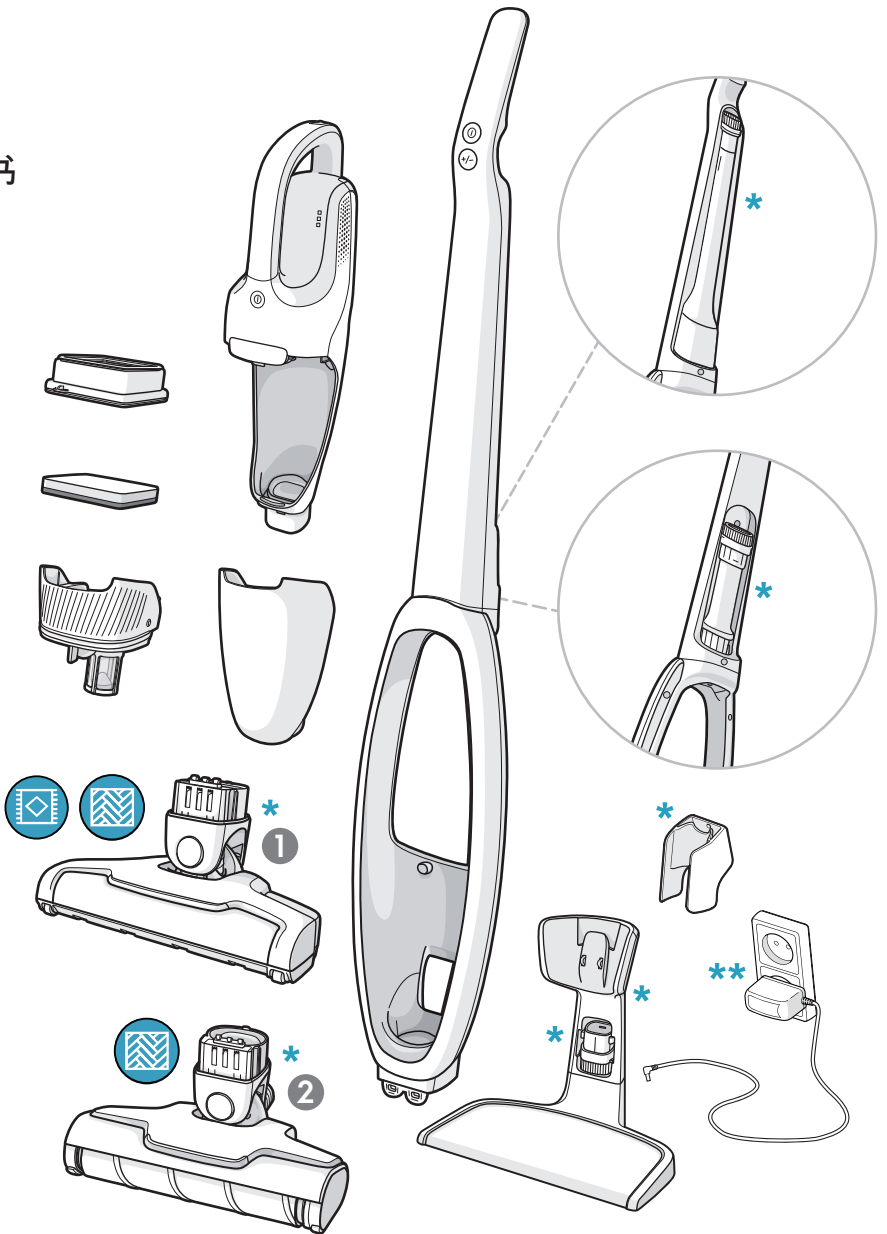

Instruction Book 说明书

WELL Q8 / Q8-P

* Accessories may vary from model to model. | Les accessoires peuvent varier d'un modèle à l'autre. | Ausstattung und Zubehör kann je nach Modell variieren. | Accessorios kunnen per model verschillen. | Tillbehören kan variera mellan olika modeller. | Lisävarusteet voivat vaihdella malleittain. | Tillbehör kan variera fra modell til modell. | Los accesorios pueden variar según el modelo. | Os acessórios podem variar de modelo para modelo. | Gli accessori possono variare da modello a modello. | Τα εξαρτήματα ίσως διαφέρουν από μοντέλο σε μοντέλο. | Lisad võivad mudelist mudelisse varieeruda. | Priedai kitiems modeliams gali skirtis. | Akcesoria mogą się różnić w zależności od modelu. | Piederumi katram modelim var atšķirties. | Príslušenství si může u jednotlivých modelů lišit. | Doplnky sa môžu lišiť v závislosti od modelu. | Dodaci se mogu razlikovati kod određenih modela. | Nastavki se lahko glede na model razlikujejo. | Принадлежности могут отличаться от модели к модели. | Ці компоненти можуть відрізнятися залежно від моделі. | A tartozékok típusonként eltérőek lehetnek. | Accesoriiile pot diferi de la model la model. | Принадлежности може да се различаваат според различните модели. | Aksesuarları modelden modele farklılık gösterebilir. | رخال لیڊوم زم فلتنق شاقفرملا | Додаци могу да се разликују у зависности од модела усисивача. | 仅特定机型提供

www.electrolux.com

** EU : KSC-18W-350050HE
** China : KSC-18W-350050HC