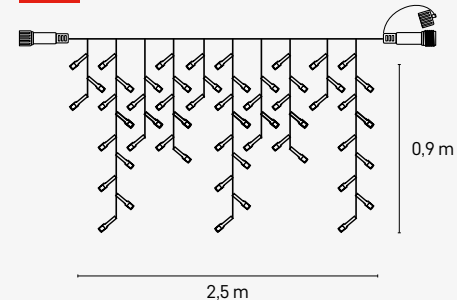

CONNECT

- ideálne riešenie vonkajšieho vianočného osvetlenia domov a záhrad
- stačí len jeden adaptér
- zapojenie až 1 000 LED svetielok na vzdialenosť až 100 metrov

ADAPTÉR + SPOJOVAČ, ROZBOČOVAČ + REŤAZ = OSVETLENIE CELÉHO DOMU

1 Adaptér 5 m

- čierna 12 W/1 000 LED ZY2005T

2 Spojovač 10 m

- čierna ZY1444
- transparentná ZY2153

3 Rozbočovač 0,5 m

- čierna ZY1445

3 Rozbočovač

- transparentná ZY2276

4 Reťaz 5 m

- teplá biela 50 LED ZY1439
- studená biela 50 LED ZY1924
- farebná 50 LED ZY2176

5 Reťaz 10 m

- teplá biela 100 LED ZY1440
- studená biela 100 LED ZY1925
- farebná 100 LED ZY1926
- zelená 100 LED ZY1927
- modrá 100 LED ZY1928
- červená 100 LED ZY1929
- fialová 100 LED ZY1930
- ružová 100 LED ZY1931

6 Cencúle

- teplá biela 100 LED ZY1441
- studená biela 100 LED ZY1932
- studená biela/studená biela blikanie 100 LED ZY2001 transparentní kabel
- teplá biela/studená biela blikanie 100 LED ZY2002 transparentní kabel
- červená/vintage svetielkovanie 100 LED ZY2003 transparentní kabel

7 Záclona

- teplá biela 100 LED ZY1442
- studená biela 100 LED ZY1933

8 Siet'

- teplá biela 160 LED ZY1443
- studená biela 160 LED ZY1934

ADAPTÉR

- umožní zapojenie svetiel do elektrickej siete
- môže spojiť a rozsvietiť až 1 000 LED svetielok

1

Používajte len spoločne s 30-31 V DC transformátorom a osvetlením Connecting system.

V ponuke nájdete varianty s časovačom aj bez neho. U adaptéra oceníte jeho 5 metrový prívodný kábel, ktorý je ideálny pre vzdialenejšie zástrčky.

STANDARD CONNECT
1 000 LED ↔ až 100 m

SPOJOVAČE, ROZBOČOVAČE

- predĺženie odstupu reťazí od napájacieho zdroja medzi jednotlivými reťazami
- zvýši počet smerov, ktorými je možné reťaze viesť

2

3

3

REŤAZE

Klasické reťaze