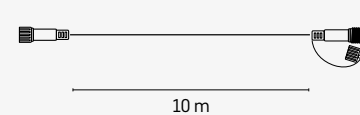

SPOJOVAČE, ROZBOČOVAČE

- predĺženie odstupu reťazí od napájacieho zdroja medzi jednotlivými reťazami
- zvýši počet smerov, ktorými je možné reťaze viesť

2