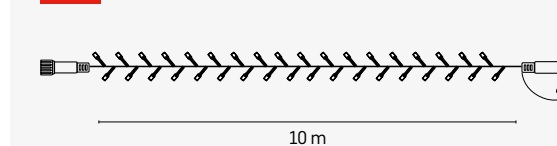

CONNECT

- ideálne riešenie vonkajšieho vianočného osvetlenia domov a záhrad
- stačí len jeden adaptér
- zapojenie až 1 000 LED svetielok na vzdialenosť až 100 metrov

ADAPTÉR + SPOJOVAČ, ROZBOČOVAČ + REŤAZ = OSVETLENIE CELÉHO DOMU

1 Adaptér 5 m

- čierna 12 W/1 000 LED ZY2005T

2 Spojovač 10 m

- čierna ZY1444
- transparentná ZY2153

3 Rozbočovač 0,5 m

- čierna ZY1445

3 Rozbočovač

- transparentná ZY2276

4 Reťaz 5 m

- teplá biela 50 LED ZY1439
- studená biela 50 LED ZY1924
- farebná 50 LED ZY2176

5 Reťaz 10 m

- teplá biela 100 LED ZY1440
- studená biela 100 LED ZY1925
- farebná 100 LED ZY1926
- zelená 100 LED ZY1927
- modrá 100 LED ZY1928
- červená 100 LED ZY1929
- fialová 100 LED ZY1930
- ružová 100 LED ZY1931

6 Cencúle

- teplá biela 100 LED ZY1441
- studená biela 100 LED ZY1932
- studená biela/studená biela blikanie 100 LED ZY2001 transparentní kabel
- teplá biela/studená biela blikanie 100 LED ZY2002 transparentní kabel
- červená/vintage svetielkovanie 100 LED ZY2003 transparentní kabel

7 Záclona

- teplá biela 100 LED ZY1442
- studená biela 100 LED ZY1933

8 Siet'

- teplá biela 160 LED ZY1443
- studená biela 160 LED ZY1934

ADAPTÉR

- umožní zapojenie svetiel do elektrickej siete
- môže spojiť a rozsvietiť až 1 000 LED svetielok

1

Používajte len spoločne s 30-31 V DC transformátorom a osvetlením Connecting system.

V ponuke nájdete varianty s časovačom aj bez neho. U adaptéra oceníte jeho 5 metrový prívodný kábel, ktorý je ideálny pre vzdialenejšie zástrčky.

STANDARD CONNECT
1 000 LED ↔ až 100 m

SPOJOVAČE, ROZBOČOVAČE

- predĺženie odstupu reťazí od napájacieho zdroja medzi jednotlivými reťazami
- zvýši počet smerov, ktorými je možné reťaze viesť

2

3

3

REŤAZE

Klasické reťaze