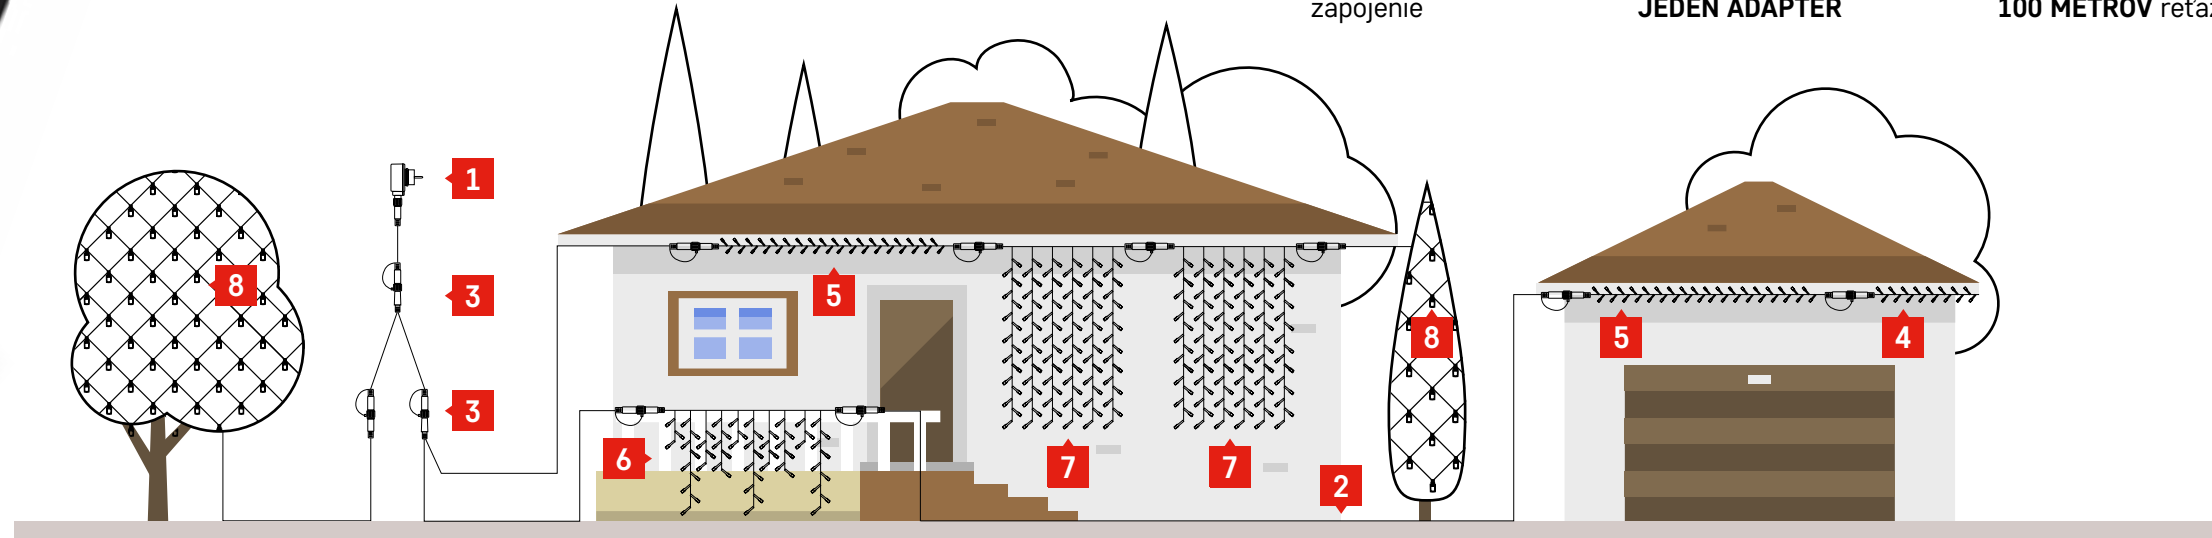

PRÍKLAD POUŽITIA SYSTÉMU CONNECT

- 100–120 cm → 5 m
- 120–160 cm → 10 m
- 160–200 cm → 15 m
- 200–240 cm → 20 m

ORIENTAČNÝ VÝPOČET SPOTREBY REŤAZÍ

ĽAHKÉ A RÝCHLE zapojenie

potrebujete len JEDEN ADAPTÉR

zapojíte až 100 METROV reťazí

EMOS®

ROZSVIETE SI VIANOCE!

Spojovací systém vianočného osvetlenia

- jednoduché zapojenie
- s jednou zástrčkou osvietite celý dom aj záhradu

STANDARD CONNECT

CONNECT

- ideálne riešenie vonkajšieho vianočného osvetlenia domov a záhrad
- stačí len jeden adaptér
- zapojenie až 1 000 LED svetielok na vzdialenosť až 100 metrov