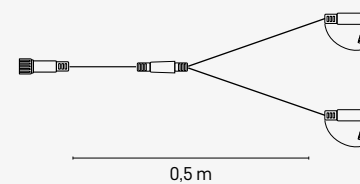

STANDARD CONNECT
1 000 LED ↔ až 100 m

SPOJOVAČE, ROZBOČOVAČE

- predĺženie odstupu reťazí od napájacieho zdroja medzi jednotlivými reťazami
- zvýši počet smerov, ktorými je možné reťaze viesť

2

3

3

REŤAZE

Klasické reťaze