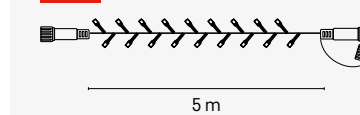

REŤAZE

Klasické reťaze

- slúžia na ozdobenie domu po obvode
- možné použitie na vyzdobenie stromov, trémov, balkónov, vonkajších altánkov a prístreškov

4