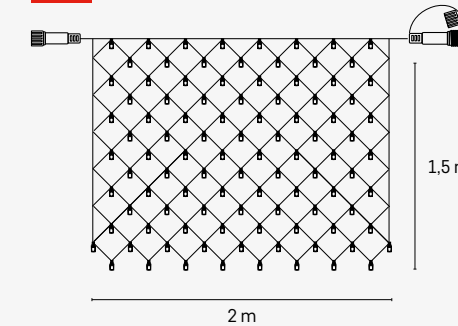

CONNECT

- ideálne riešenie vonkajšieho vianočného osvetlenia domov a záhrad
- stačí len jeden adaptér
- zapojenie až 1 000 LED svetielok na vzdialenosť až 100 metrov

ADAPTÉR + SPOJOVAČ, ROZBOČOVAČ + REŤAZ = OSVETLENIE CELÉHO DOMU

1 Adaptér 5 m

- čierna 12 W/1 000 LED ZY2005T

2 Spojovač 10 m

- čierna ZY1444
- transparentná ZY2153

3 Rozbočovač 0,5 m

- čierna ZY1445

3 Rozbočovač

- transparentná ZY2276

4 Reťaz 5 m

- teplá biela 50 LED ZY1439
- studená biela 50 LED ZY1924
- farebná 50 LED ZY2176

5 Reťaz 10 m

- teplá biela 100 LED ZY1440
- studená biela 100 LED ZY1925
- farebná 100 LED ZY1926
- zelená 100 LED ZY1927
- modrá 100 LED ZY1928
- červená 100 LED ZY1929
- fialová 100 LED ZY1930
- ružová 100 LED ZY1931

6 Cencúle

- teplá biela 100 LED ZY1441
- studená biela 100 LED ZY1932
- studená biela/studená biela blikanie 100 LED ZY2001 transparentní kabel
- teplá biela/studená biela blikanie 100 LED ZY2002 transparentní kabel
- červená/vintage svetielkovanie 100 LED ZY2003 transparentní kabel

7 Záclona

- teplá biela 100 LED ZY1442
- studená biela 100 LED ZY1933

8 Siet'

- teplá biela 160 LED ZY1443
- studená biela 160 LED ZY1934

ADAPTÉR

- umožní zapojenie svetiel do elektrickej siete
- môže spojiť a rozsvietiť až 1 000 LED svetielok

1

Používajte len spoločne s 30-31 V DC transformátorom a osvetlením Connecting system.

V ponuke nájdete varianty s časovačom aj bez neho. U adaptéra oceníte jeho 5 metrový prívodný kábel, ktorý je ideálny pre vzdialenejšie zástrčky.

STANDARD CONNECT
1 000 LED ↔ až 100 m

SPOJOVAČE, ROZBOČOVAČE

- predĺženie odstupu reťazí od napájacieho zdroja medzi jednotlivými reťazami
- zvýši počet smerov, ktorými je možné reťaze viesť

2

3

3

REŤAZE

Klasické reťaze