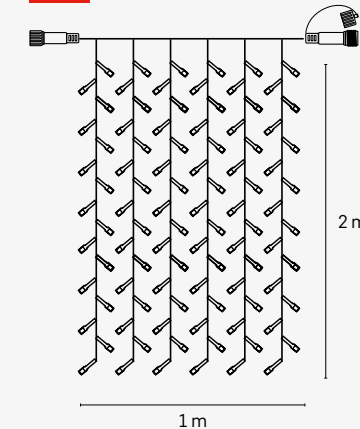

CONNECT

- ideálne riešenie vonkajšieho vianočného osvetlenia domov a záhrad
- stačí len jeden adaptér
- zapojenie až 1 000 LED svetielok na vzdialenosť až 100 metrov

ADAPTÉR + SPOJOVAČ, ROZBOČOVAČ + REŤAZ = OSVETLENIE CELÉHO DOMU

1 Adaptér 5 m

- čierna 12 W/1 000 LED ZY2005T

2 Spojovač 10 m

- čierna ZY1444
- transparentná ZY2153

3 Rozbočovač 0,5 m

- čierna ZY1445

3 Rozbočovač

- transparentná ZY2276

4 Reťaz 5 m

- teplá biela 50 LED ZY1439
- studená biela 50 LED ZY1924
- farebná 50 LED ZY2176

5 Reťaz 10 m

- teplá biela 100 LED ZY1440
- studená biela 100 LED ZY1925
- farebná 100 LED ZY1926
- zelená 100 LED ZY1927
- modrá 100 LED ZY1928
- červená 100 LED ZY1929
- fialová 100 LED ZY1930
- ružová 100 LED ZY1931

6 Cencúle

- teplá biela 100 LED ZY1441
- studená biela 100 LED ZY1932
- studená biela/studená biela blikanie 100 LED ZY2001 transparentní kabel
- teplá biela/studená biela blikanie 100 LED ZY2002 transparentní kabel
- červená/vintage svetielkovanie 100 LED ZY2003 transparentní kabel

7 Záclona

- teplá biela 100 LED ZY1442
- studená biela 100 LED ZY1933

8 Siet'

- teplá biela 160 LED ZY1443
- studená biela 160 LED ZY1934

ADAPTÉR

- umožní zapojenie svetiel do elektrickej siete
- môže spojiť a rozsvietiť až 1 000 LED svetielok

1

Používajte len spoločne s 30-31 V DC transformátorom a osvetlením Connecting system.

V ponuke nájdete varianty s časovačom aj bez neho. U adaptéra oceníte jeho 5 metrový prívodný kábel, ktorý je ideálny pre vzdialenejšie zástrčky.

STANDARD CONNECT
1 000 LED ↔ až 100 m

SPOJOVAČE, ROZBOČOVAČE

- predĺženie odstupu reťazí od napájacieho zdroja medzi jednotlivými reťazami
- zvýši počet smerov, ktorými je možné reťaze viesť

2

3

3

REŤAZE

Klasické reťaze